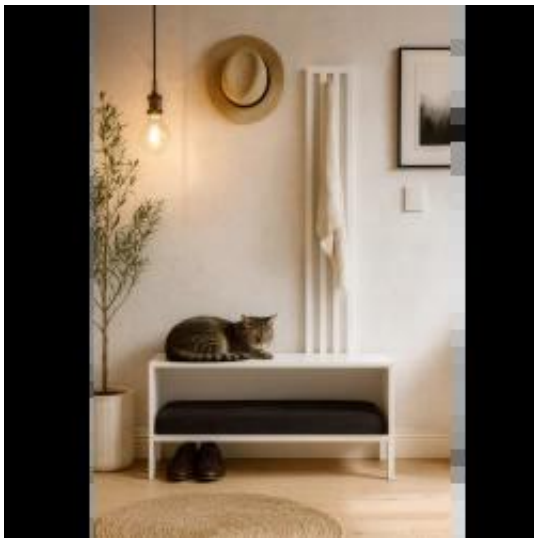

Link do produktu: <https://emrawood.pl/3-w-1-legowisko-lawka-i-wieszakiem-lego-6-bialy-p-15434.html>

3 w 1 Legowisko / ławka i Wieszakiem LEGO-6 Biały

Dostępność	Dostępny
Numer katalogowy	10L
Kod producenta	LEGO-6
Producent	Emra Wood Design

Opis produktu

Legowisko z Wieszakiem Siedzisko Model LEGO-6 / Stelaż Stalowy Biały / Produkowana w rozmiarach od 80 cm do 200 cm

- Legowisko z wieszakiem wykonana jest ze stali czarnej malowanej proszkowo łączy w sobie nowoczesność z modnym industrialnym stylem.
- Praktyczne siedzisko, można na nim usiąść, położyć torebkę oraz wieszaki na ubrania, które można dostosować do własnych potrzeb.
- Nóżki zakończone podkładkami z filcu by zapobiec zarysowaniu podłogi.
- Zestaw wysyłany jest w całości, nie wymaga samodzielnego montażu.

Dlaczego warto u nas kupować:

- Kupując u nas w sklepie, kupujesz bezpośrednio u Producenta.
- Nasze meble to komfort, wygoda oraz jakość z której jesteśmy dumni.
- Oferujemy dowolną konfigurację połączenia ławki z wieszakiem.
- Faktury VAT do każdego zamówienia.
- Bezpieczne pakowanie zamówionego towaru.
- Profesjonalna obsługa Klienta.

Emra Wood Design - Polski producent mebli industrialnych w stylu loftowym, idealnie pasujących do nowoczesnych, minimalistycznych wnętrz. Łączący w sobie niebanalny design z najwyższą jakością wykonania.

Kupując towar, kupują Państwo rzecz nieprefabrykowaną wykonywaną według specyfikacji (dobór koloru, tapicerki, materiałów etc)

W naszej ofercie znajdują Państwo także inne podobne modele. Zapraszamy do zakładki **Ławki z Wieszakami**.