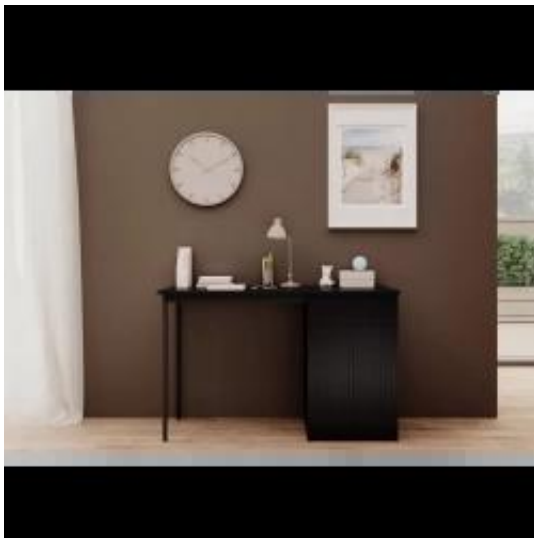

Link do produktu: <https://emrawood.pl/biurko-nicole-120-cm-z-szuflada-czarny-mat-czarne-nozki-p-15768.html>

Biurko Nicole 120 cm z szufladą - czarny mat / czarne nóżki

Dostępność	Dostępny
Numer katalogowy	106AB
Kod producenta	4-Biur-Bog-Nico
Producent	Emra Wood Design

Opis produktu

Szerokość : 120 cm

Wysokość : 75 cm

Głębokość : 55 cm

Wysokość Nózek : 73 cm

Czy szukasz biurka, które będzie nie tylko praktyczne, ale też stylowe i eleganckie? Biurko Nicole z szufladą 120 cm - czarny mat / czarne nóżki to wszystko spełnia.

Wyobraź sobie ten mebel w swoim biurze. Czarne, matowe wykończenie dodaje mu klasy i elegancji, a jednocześnie jest niezwykle praktyczne - nie rzucają się na nim odciski palców ani drobne zarysowania.

Biurko Nicole to nie tylko piękno, ale przede wszystkim funkcjonalność. Wykonane jest z płyty laminowanej 16 mm i frontu z płyty MDF 18 mm, co gwarantuje jego trwałość i odporność na uszkodzenia. Posiada metalowe nogi z podkładką gumową, dzięki czemu jest stabilne i nie rysuje podłogi. Dodatkowo wyposażone jest w szufladę i półkę, co pozwala na przechowywanie niezbędnych przy pracy przedmiotów.