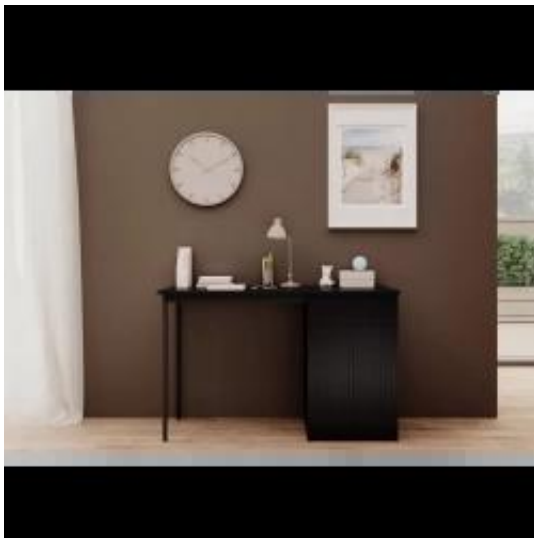

Link do produktu: <https://emrawood.pl/biurko-nicole-120-cm-z-szuflada-czarny-mat-czarne-nozki-p-15768.html>

### Opis produktu

Szerokość : 120 cm

Wysokość : 75 cm

Głębokość : 55 cm

Wysokość Nózek : 73 cm

**Czy szukasz biurka, które będzie nie tylko praktyczne, ale też stylowe i eleganckie? Biurko Nicole z szufladą 120 cm - czarny mat / czarne nóżki to wszystko spełnia.**

Wyobraź sobie ten mebel w swoim biurze. Czarne, matowe wykończenie dodaje mu klasy i elegancji, a jednocześnie jest niezwykle praktyczne - nie rzucają się na nim odciski palców ani drobne zarysowania.

Biurko Nicole to nie tylko piękno, ale przede wszystkim funkcjonalność. Wykonane jest z płyty laminowanej 16 mm i frontu z płyty MDF 18 mm, co gwarantuje jego trwałość i odporność na uszkodzenia. Posiada metalowe nogi z podkładką gumową, dzięki czemu jest stabilne i nie rysuje podłogi. Dodatkowo wyposażone jest w szufladę i półkę, co pozwala na przechowywanie niezbędnych przy pracy przedmiotów.