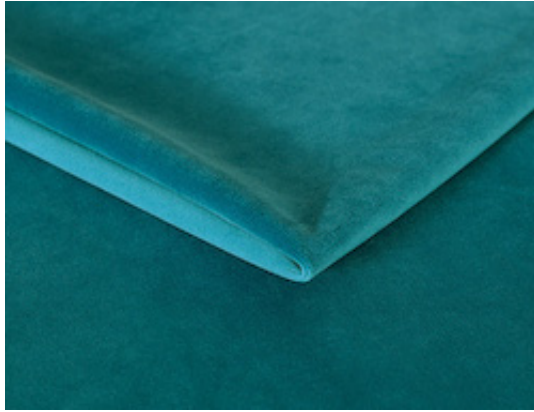

Piano 10 Turkus Welur: