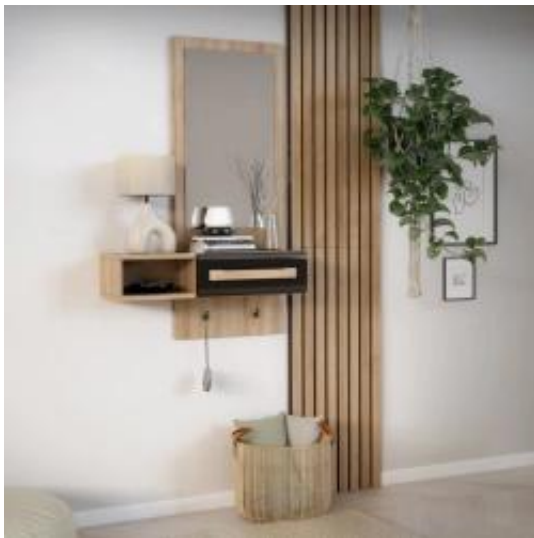

Link do produktu: <https://emrawood.pl/garderoba-przedpokoj-konsola-i-lustro-komplet-p-16180.html>

GARDEROBA Przedpokój Konsola i lustro - Komplet

Dostępność	Dostępny
Numer katalogowy	1-A6
Kod producenta	1-Gard-Fort-ATTENTION
Producent	Emra Wood Design

Opis produktu

Wymiary: 89.8 x 135.7 x 25.8 cm
Waga: 19 kg

Opis

Przedpokój ATTENTION to kompaktowa propozycja do niewielkiego korytarza lub przedsionka. Wyposażony w duże lustro, podręczną szufladę i otwartą przestrzeń tworzy idealne wyposażenie tego pomieszczenia. Na uwagę zasługuje przedłużany panel i umieszczone na nim haczyki - wprost stworzone na klucze, parasolkę lub smycz.

- Mebel ma wymiary 89,8 cm szerokości, 135,7 cm wysokości oraz 25,8 cm głębokości
- Meble do przedpokoju łączą dekory Dąb Riviera i Czarny wysoki połysk
- Na co dzień docenisz mebel za cichy domyk, który zaprowadzi w domu błogą ciszę
- Wybrane elementy wzmocniono obrzeżem ABS
- Montaż do ściany wymagany (okucia w zestawie)