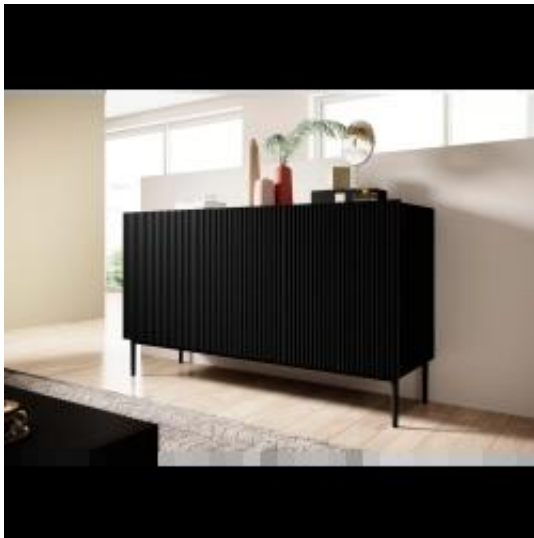

Link do produktu: <https://emrawood.pl/komoda-nicole-150-cm-trzydrzwiowa-z-ryflowanym-frontem-czarny-mat-czarne-nozki-p-15781.html>

## Komoda Nicole 150 cm trzydrzwiowa z ryflowanym frontem - czarny mat / czarne nóżki

Dostępność	<b>Dostępny</b>
Numer katalogowy	<b>125AB</b>
Kod producenta	<b>2-Komoda-Bog-Nico</b>
Producent	<b>Emra Wood Design</b>

### Czy szukasz mebla, który połączy elegancję z funkcjonalnością i doda twojemu wnętrzu wyjątkowego charakteru? Komoda Nicole to spełnienie Twoich oczekiwań.

Wyrazista kolorystyka czarnego matu, zastosowana zarówno na korpusie, jak i na frontach, sprawia, że mebel przyciąga wzrok i staje się wyraźnym punktem akcentu w pomieszczeniu. Jej ryflowane fronty dodają meblowi oryginalności, a metalowe nóżki podkreślają nowoczesny charakter.

To nie tylko atrakcyjny wygląd, ale przede wszystkim praktyczność. Solidne wykonanie z płyty laminowanej i MDF gwarantuje trwałość, a trzy przestronne szuflady z możliwością trzypoziomowej regulacji wysokości półek zapewniają mnóstwo miejsca do przechowywania. Cichy domyk drzwi to dodatkowy atut, który zwiększa komfort użytkowania.