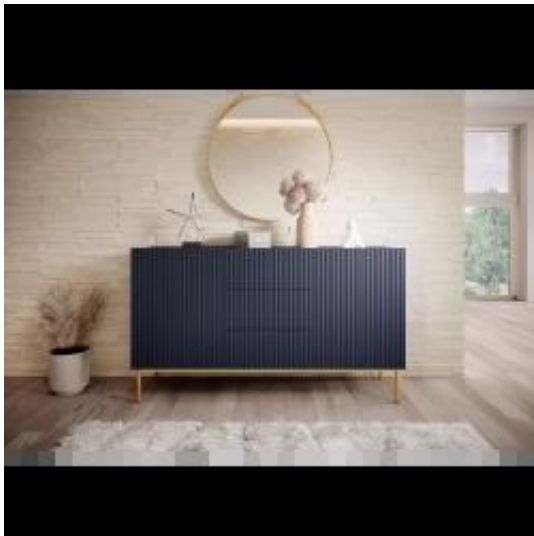

Link do produktu: <https://emrawood.pl/komoda-nicole-150-cm-z-szufladami-i-polkami-granat-zlote-nozki-limitowana-oferta-p-15788.html>

Komoda Nicole 150 cm z szufladami i półkami - granat / złote nóżki - Limitowana oferta

Dostępność	Dostępny
Numer katalogowy	132AB
Kod producenta	3-Komoda-Bog-Nico
Producent	Emra Wood Design

Opis produktu

Wymiary

Szerokość : 150 cm

Wysokość : 85 cm

Głębokość : 45 cm

Wysokość nóżek : 20 cm

Czy marzysz o meblu, który łączy w sobie elegancję, funkcjonalność i nowoczesny design? Komoda Nicole 150 cm z szufladami i metalowymi nogami to spełnienie Twoich marzeń.

Wyobraź sobie ten mebel w swoim wnętrzu. Jego granatowy kolor korpusu i frontu w matowym wykończeniu dodaje mu niepowtarzalnego uroku. Złote, metalowe nogi stanowią doskonałe dopełnienie całości, nadając mu wyjątkowego charakteru.

Wykonanie z płyty MDF gwarantuje trwałość i solidność konstrukcji. Szczególnie zwróć uwagę na ryflowany front, który dodaje meblowi elegancji. Wyposażenie obejmuje 2 drzwi i 3 szuflady, co zapewnia mnóstwo miejsca do przechowywania. System otwierania "push to open" i cichy domyk sprawiają, że użytkowanie jest niezwykle wygodne.