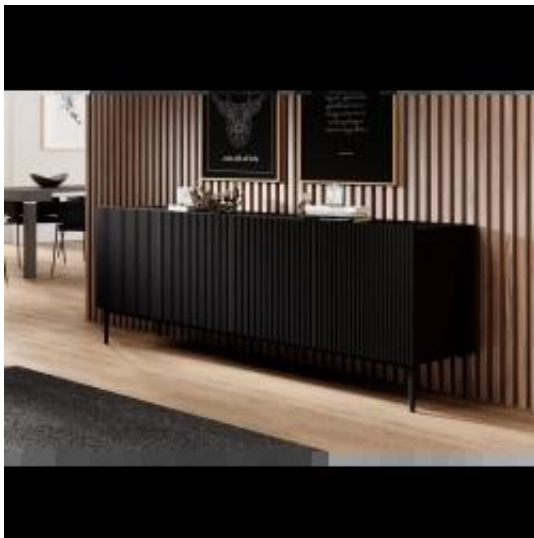

Link do produktu: <https://emrawood.pl/komoda-nicole-200-cm-z-metalowymi-nogami-czarny-mat-czarne-nozki-p-15796.html>

Komoda Nicole 200 cm z metalowymi nogami- czarny mat / czarne nóżki

| | |
|------------------|--------------------------|
| Dostępność | Dostępny |
| Numer katalogowy | 140AB |
| Kod producenta | 4-Komoda-Bog-Nico |
| Producent | Emra Wood Design |

Opis produktu

Wymiary

Szerokość : 200 cm

Wysokość : 85 cm

Głębokość : 45 cm

Wysokość nóżek : 20 cm

Poszukujesz praktycznej, a zarazem stylowej przestrzeni do przechowywania? Komoda Nicole 200 cm z ryflowanym frontem i metalowymi nogami to rozwiązanie idealne dla Ciebie.

Niezwykle elegancka, matowa czernia korpusu i frontu komody Nicole dodaje jej wyrafinowanego charakteru. Wyjątkowy, ryflowany front sprawia, że mebel ten staje się prawdziwą ozdobą wnętrza, niezależnie od jego stylu.

Wykonana z płyty laminowanej o grubości 16 mm korpus oraz płyty MDF o grubości 18 mm front, gwarantują trwałość i odporność na uszkodzenia. Metalowe nogi z podkładką gumową zapewniają stabilność, a system cichego domyku drzwi i trzypoziomowa regulacja wysokości półek wewnętrznych dodają funkcjonalności.