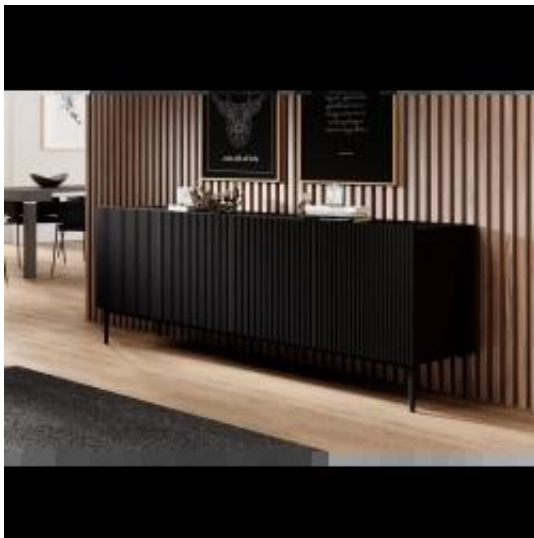

Link do produktu: <https://emrawood.pl/komoda-nicole-200-cm-z-metalowymi-nogami-czarny-mat-czarne-nozki-p-15796.html>

Komoda Nicole 200 cm z metalowymi nogami- czarny mat / czarne nóżki

Dostępność	Dostępny
Numer katalogowy	140AB
Kod producenta	4-Komoda-Bog-Nico
Producent	Emra Wood Design

Opis produktu

Wymiary

Szerokość : 200 cm

Wysokość : 85 cm

Głębokość : 45 cm

Wysokość nóżek : 20 cm

Poszukujesz praktycznej, a zarazem stylowej przestrzeni do przechowywania? Komoda Nicole 200 cm z ryflowanym frontem i metalowymi nogami to rozwiązanie idealne dla Ciebie.

Niezwykle elegancka, matowa czernia korpusu i frontu komody Nicole dodaje jej wyrafinowanego charakteru. Wyjątkowy, ryflowany front sprawia, że mebel ten staje się prawdziwą ozdobą wnętrza, niezależnie od jego stylu.

Wykonana z płyty laminowanej o grubości 16 mm korpus oraz płyty MDF o grubości 18 mm front, gwarantują trwałość i odporność na uszkodzenia. Metalowe nogi z podkładką gumową zapewniają stabilność, a system cichego domyku drzwi i trzypoziomowa regulacja wysokości półek wewnętrznych dodają funkcjonalności.