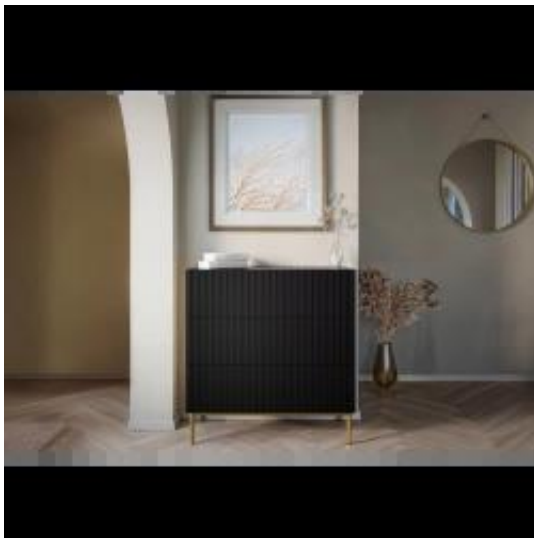

Link do produktu: <https://emrawood.pl/komoda-z-szufladami-nicole-100-cm-czarny-mat-zlote-nozki-p-15772.html>

Komoda z szufladami Nicole 100 cm - czarny mat / złote nóżki

Dostępność	Dostępny
Numer katalogowy	117AB
Kod producenta	1-Komoda-Bog-Nico
Producent	Emra Wood Design

Opis produktu

Wymiary:

Szerokość : 100 cm
Wysokość : 105 cm
Głębokość : 45 cm
Wysokość nóżek : 20 cm

Poszukujesz komody, która nie tylko spełni swoją funkcję, ale także doda charakteru Twojemu wnętrzu? Poznaj Komodę Nicole 100 cm z trzema szufladami i metalowymi nogami.

Jej wyjątkowy design, czarny matowy kolor korpusu i frontu oraz złote nóżki, sprawiają, że mebel ten stanie się prawdziwym centrum uwagi w każdym pomieszczeniu. Nicole to komoda, która łączy w sobie nowoczesny design z klasyczną elegancją.

Mebel wykonany jest z płyty laminowanej i MDF, co gwarantuje jego trwałość i odporność na uszkodzenia. Trzy przestronne szuflady wyposażone są w system cichego domyku oraz push to open, co zapewnia komfort użytkowania. Dodatkowym atutem są metalowe nóżki z podkładką gumową, które zapewniają stabilność i bezpieczeństwo.