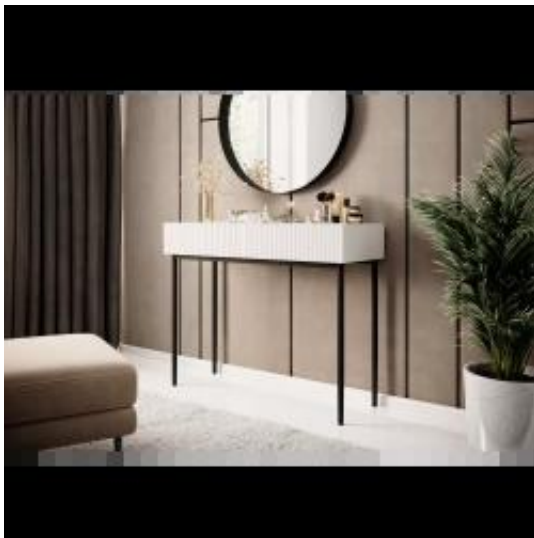

Link do produktu: <https://emrawood.pl/konsola-toaletka-nicole-100-cm-z-szufladami-bialy-mat-czarne-nozki-p-15828.html>

#### Wymiary

Szerokość : 100 cm

Wysokość : 82 cm

Głębokość : 41 cm

**Czy kiedykolwiek marzyłeś o miejscu, które skutecznie połączy praktyczność z eleganckim designem? Ta nowoczesna konsola Nicole z szufladami i metalowymi nogami to wszystko, czego potrzebujesz.**

Jej biała matowa kolorystyka korpusu i frontu dodaje elegancji i czystości, podkreślając nowoczesny charakter mebla. Czarne metalowe nóżki kontrastują z białym korpusem, tworząc wyrazisty i modny akcent w każdym pomieszczeniu.

Nowoczesna konsola Nicole doskonale wpasuje się w minimalistyczne, skandynawskie czy industrialne wnętrza. Biały matowy kolor mebla doskonale komponuje się z różnymi odcieniami drewna, szarościami czy metalicznymi dodatkami.