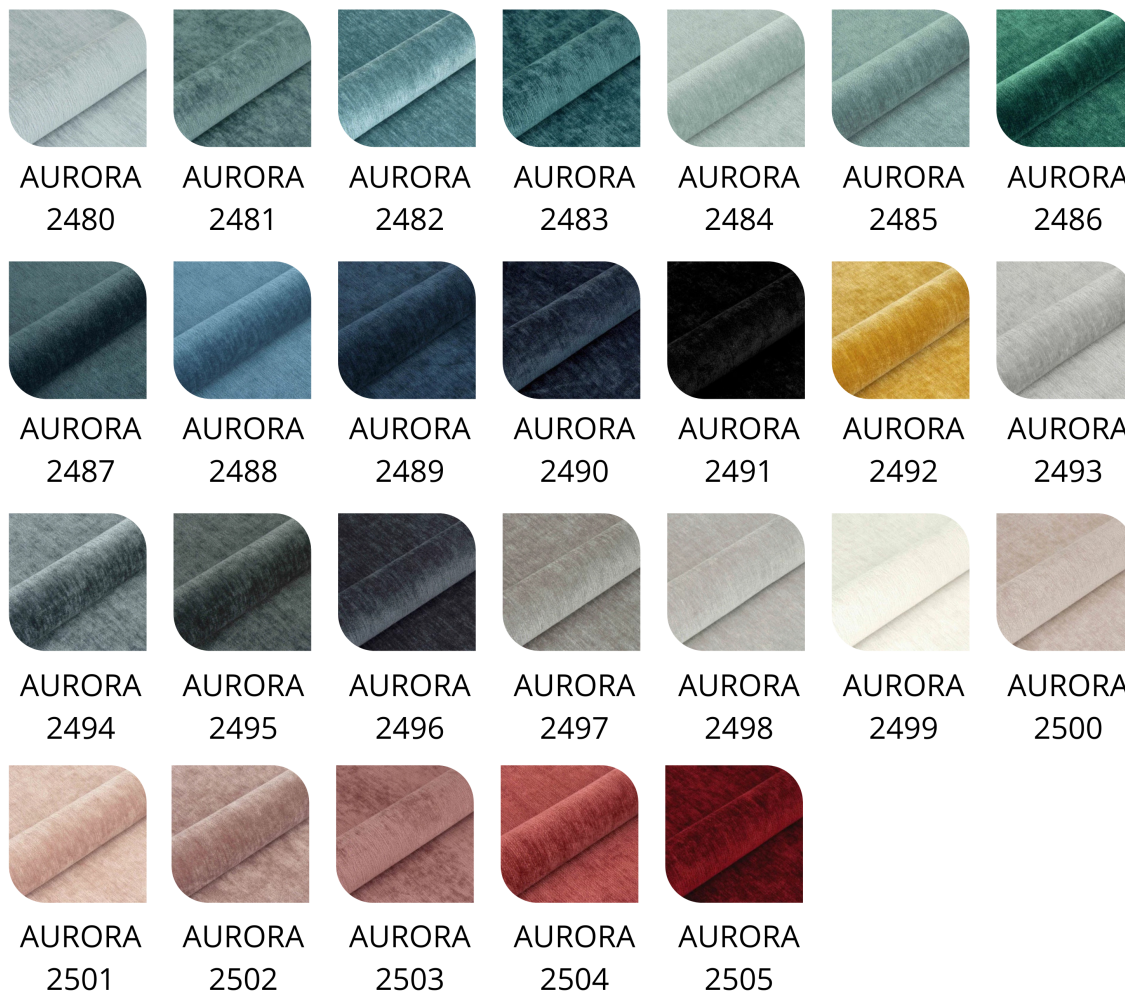

Tierra 09

Tierra 10

Tierra 11

Tierra 12

Tierra 13

Tierra 14

Tierra 15

Tierra 16

Tierra 17

Tierra 18

Tierra 19

Tierra 20

Tierra 21

Tierra 22

Ross 01

Ross 02

Ross 03

Ross 04

Ross 05

Ross 06

Ross 07

Ross 08

Ross 09

Ross 10

Napoli
24

Napoli
25

Napoli
26

Napoli
27

Produkt posiada dodatkowe opcje:

Stopień obrotu: 180 Stopni

Tkanina: Casablanca 2301 Ecrú , Kolor Klienta (Tkanina) - Zamówienie Indywidualne , Casablanca 2302 Jasny beż , Casablanca 2303 Beżowo-szary , Casablanca 2304 Ciepły beż , Casablanca 2305 Taupe , Casablanca 2306 Mokka , Casablanca 2307 Ciemny brąz , Casablanca 2308 Espresso , Casablanca 2309 Czerwień , Casablanca 2310 Róż , Casablanca 2311 Fiolet , Casablanca 2312 Khaki , Casablanca 2313 Turkus , Casablanca 2314 Jasny szary , Casablanca 2315 Grafit , Casablanca 2316 Czarny , Florencja 2521 Biały - ekoskóra , Florencja 2522 Jasny beż - ekoskóra , Florencja 2523 Beż - ekoskóra , Florencja 2524 Brąz - ekoskóra , Florencja 2525 Koniak - ekoskóra , Florencja 2526 Ciemny brąz - ekoskóra , Florencja 2527 Jasny szary - ekoskóra , Florencja 2528 Grafit - ekoskóra , Florencja 2529 Czarny - ekoskóra , Piano 01 Ivory , Piano 02 Jasny krem , Piano 03 Jasny beż , Piano 04 Beżowo-szary , Piano 05 Taupe , Piano 06 Bordo , Piano 07 Żółty , Piano 08 Szmaragdowy , Piano 09 Miętowy , Piano 10 Turkus , Piano 11 Błękitny , Piano 12 Ciemny granat , Piano 13 Jasny szary , Piano 14 Średni szary , Piano 15 Ciemny szary , Piano 16 Gorzka czekolada , Piano 17 , Piano 18 , Piano 19 , Piano 20 , Piano 21 , Piano 22 , Piano 23 , Piano 24 , Piano 25 , Piano 26 , Piano 27