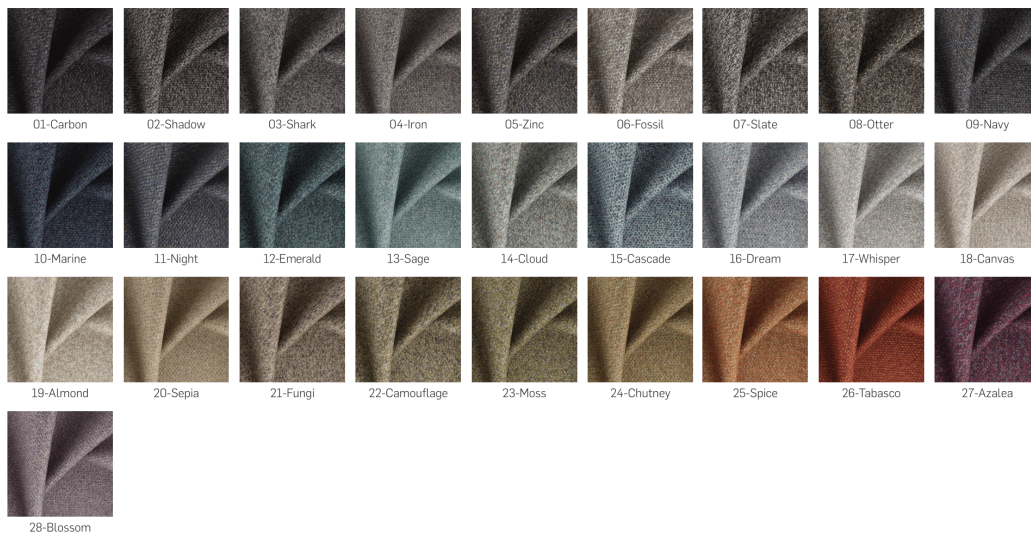

W naszej ofercie znajdują Państwo także inne podobne modele. Zapraszamy do zakładki [Krzesła](#)

SPOSOBY CZYSZCZENIA:

Krew	
Kawa	
Ketchup	
Szminka	
Błoto	
Długopis	
Czerwone wino	
Plastelina	
Kredki świecowe	

Gatunek Drewna (noga): Noga Bukowa , Noga Dębowa Loft

Kolor Nóżek: Oryginalny(zdjęcie) , Czarny , Biały , Naturalny

FibreGuard Zalety: