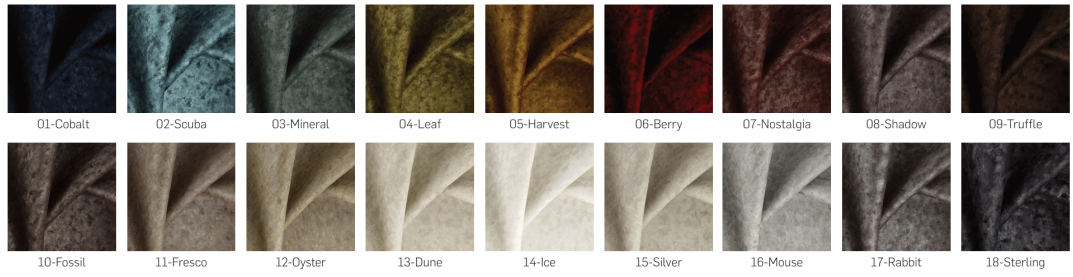

W naszej ofercie znajdują Państwo także inne podobne modele. Zapraszamy do zakładki [Krzesła](#)

SPOSOBY CZYSZCZENIA:

Krew	
Kawa	
Ketchup	
Szminka	
Błoto	
Długopis	
Czerwone wino	
Plastelina	
Kredki świecowe	

Gatunek Drewna (noga): Noga Bukowa , Noga Dębowa Loft

Kolor Nóżek: Oryginalny(zdjęcie) , Czarny , Biały , Naturalny

FibreGuard Zalety: