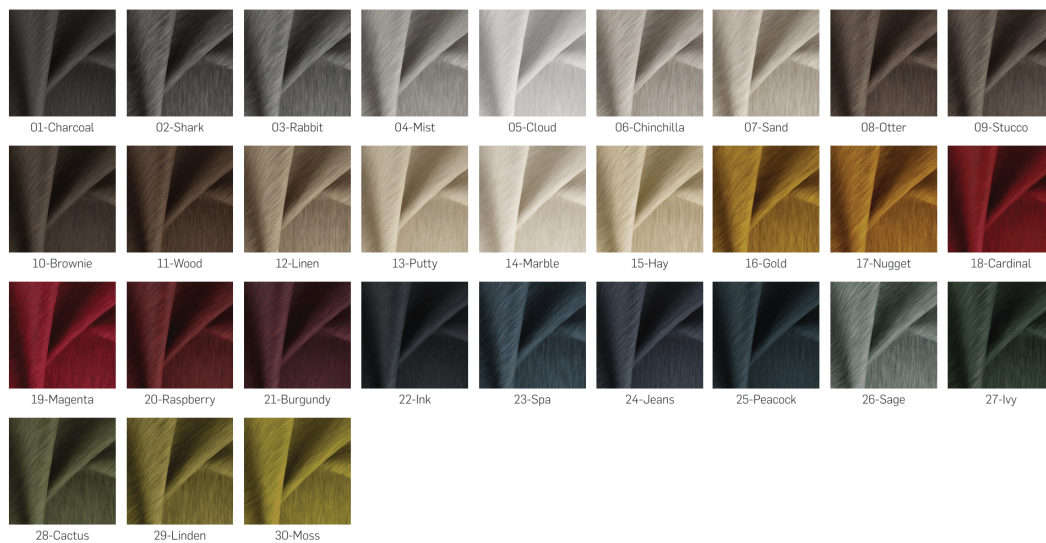

W naszej ofercie znajdują Państwo także inne podobne modele. Zapraszamy do zakładki [Krzesła](#)

SPOSOBY CZYSZCZENIA:

Krew	
Kawa	
Ketchup	
Szminka	
Błoto	
Długopis	
Czerwone wino	
Plastelina	
Kredki świecowe	

Gatunek Drewna (noga): Noga Bukowa , Noga Dębowa Loft

Kolor Nóżek: Oryginalny(zdjęcie) , Czarny , Biały , Naturalny

FibreGuard Zalety: