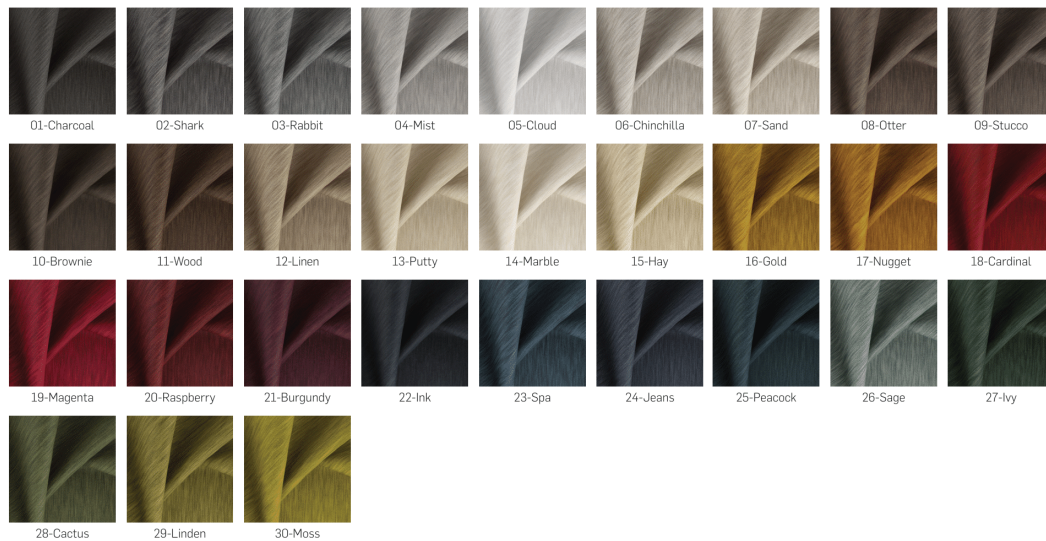

W naszej ofercie znajdują Państwo także inne podobne modele. Zapraszamy do zakładki [Krzesła](#)

SPOSOBY CZYSZCZENIA:

Krew	
Kawa	
Ketchup	
Szminka	
Błoto	
Długopis	
Czerwone wino	
Plastelina	
Kredki świecowe	

Gatunek Drewna (noga): Noga Bukowa , Noga Dębowa Loft

Kolor Nóżek: Oryginalny(zdjęcie) , Czarny , Biały , Naturalny

FibreGuard Zalety: