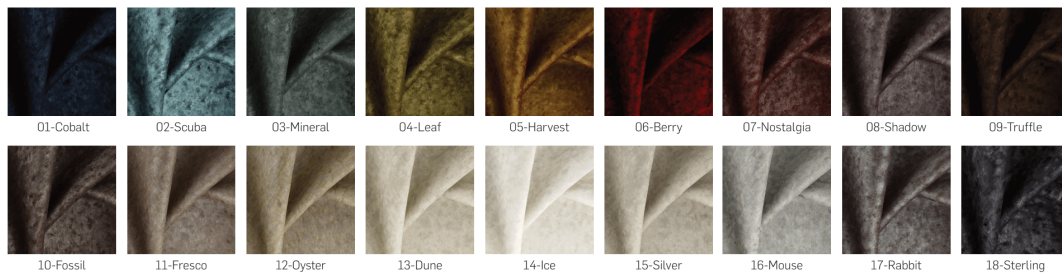

W naszej ofercie znajdują Państwo także inne podobne modele. Zapraszamy do zakładki [Krzesła](#)

SPOSOBY CZYSZCZENIA:

Krew	
Kawa	
Ketchup	
Szminka	
Błoto	
Długopis	
Czerwone wino	
Plastelina	
Kredki świecowe	

Gatunek Drewna (noga): Noga Bukowa , Noga Dębowa Loft

Kolor Nóżek: Oryginalny(zdjęcie) , Czarny , Biały , Naturalny

FibreGuard Zalety: