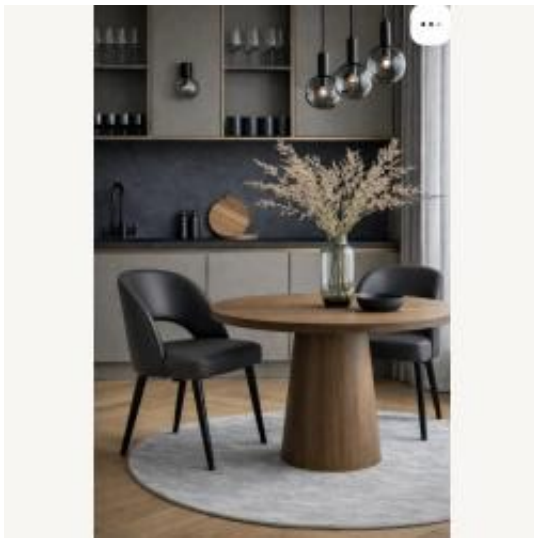

Link do produktu: <https://emrawood.pl/krzeslo-tapicerowane-deluxe-kr-5-florencja-2528-grafit-p-13753.html>

Krzesło tapicerowane DELUXE KR-5 Florencja 2528 Grafit

Dostępność	Dostępny
Numer katalogowy	8900091029
Kod producenta	KR-5
Producent	Emra Wood Design

Opis produktu

Krzesło DELUX KR-5 Eko-skóra grafitowa 2528

nowoczesna stylistyka z nutą retro podbije serca amatorów dobrego designu.

- Zachwyca niebanalną formą oparcia, która w połączeniu z prostym i wygodnym siedziskiem tworzy piękną całość.
- Mebel ozdobi przestrzeń w jadalni, kuchni i salonie. Sprawdzi się także w kawiarni, restauracji czy lobby, gdzie stawia się na komfort i estetykę.
- Krzesło jest tapicerowane tkaniną welur, pięknie uzupełnia się z drewnianymi nóżkami, dodając mu szyku i elegancji.
- Zastosowany w produkcji materiał jest trwały, a dodatkowo nie wchłania rozlanych płynów.
- Siedzisko ma kształt kwadratu. Po bokach otacza je okrągłe i profilowane oparcie. Między tymi częściami pozostawiona jest przestrzeń, co wpisuje się w najnowsze trendy designerskie.
- Nogi krzesła zabezpieczone filcowymi stopkami, które chronią podłogę przed ewentualnym zarysowaniem.
- Mebel nie wymaga montażu, jest wysyłany w całości.

Emra Wood Design - Polska marka rzemieślniczych mebli tapicerowanych, łącząca w sobie niebanalny design z najwyższą jakością wykonania.

Kupując towar, kupują Państwo rzecz nieprefabrykowaną wykonywaną według specyfikacji (dobór koloru, tapicerki, materiałów etc)

W naszej ofercie znajdują Państwo także inne podobne modele. Zapraszamy do zakładki [Krzesła](#)