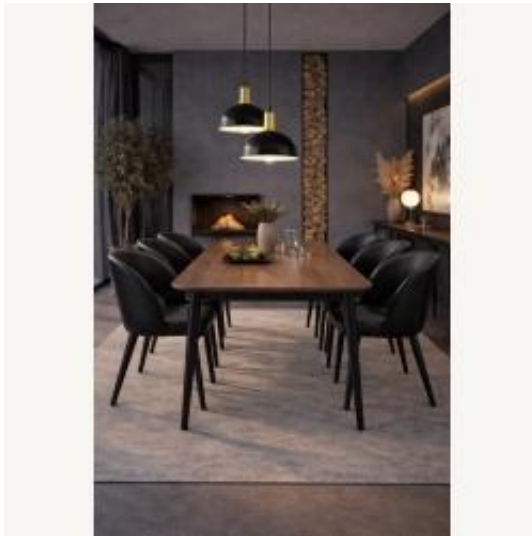

Link do produktu: <https://emrawood.pl/krzeslo-tapicerowane-deluxe-kr-5-florencja-2529-czarna-p-12328.html>

Krzesło tapicerowane DELUXE KR-5 Florencja 2529 Czarna

Dostępność	Dostępny
Numer katalogowy	110002
Kod producenta	KR-5
Producent	Emra Wood Design

Opis produktu

Krzesło DELUX KR-5 Tkanina Eko-skóra Czarna nowoczesna stylistyka z nutą retro podbije serca amatorów dobrego designu.

- Zachwyca niebanalną formą oparcia, która w połączeniu z prostym i wygodnym siedziskiem tworzy piękną całość.
- Mebel ozdobi przestrzeń w jadalni, kuchni i salonie. Sprawdzi się także w kawiarni, restauracji czy lobby, gdzie stawia się na komfort i estetykę.
- Krzesło jest tapicerowane tkaniną welur, pięknie uzupełnia się z drewnianymi nóżkami, dodając mu szyku i elegancji.
- Zastosowany w produkcji materiał jest trwały, a dodatkowo nie wchłania rozlanych płynów.
- Siedzisko ma kształt kwadratu. Po bokach otacza je okrągłe i profilowane oparcie. Między tymi częściami pozostawiona jest przestrzeń, co wpisuje się w najnowsze trendy designerskie.
- Nogi krzesła zabezpieczone filcowymi stopkami, które chronią podłogę przed ewentualnym zarysowaniem.
- Mebel nie wymaga montażu, jest wysyłany w całości.

Emra Wood Design - Polska marka rzemieślniczych mebli tapicerowanych, łącząca w sobie niebanalny design z najwyższą jakością wykonania.

Kupując towar, kupują Państwo rzecz nieprefabrykowaną wykonywaną według specyfikacji (dobór koloru, tapicerki, materiałów etc)

W naszej ofercie znajdą Państwo także inne podobne modele. Zapraszamy do zakładki **Krzesła**