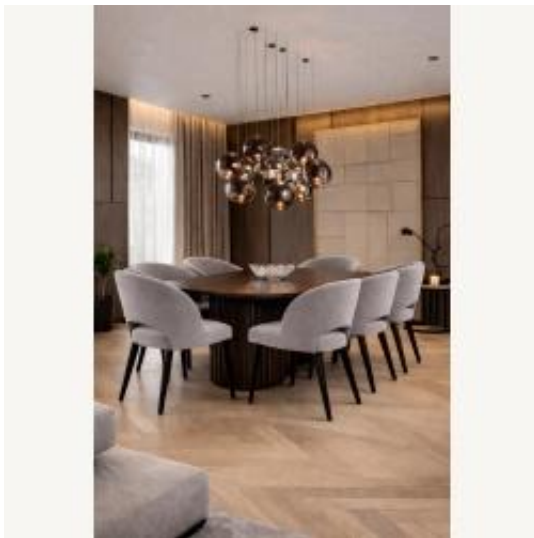

Link do produktu: <https://emrawood.pl/krzeslo-tapicerowane-deluxe-kr-5-tkanina-dream-velvet-20217-p-13807.html>

Krzesło tapicerowane DELUXE KR-5 Tkanina Dream Velvet 202.17

Dostępność	Dostępny
Numer katalogowy	8900091050
Kod producenta	KR-5
Producent	Emra Wood Design

Opis produktu

Krzesło DELUX KR-5 Tkanina

Dream Velvet

nowoczesna stylistyka z nutą retro podbije serca amatorów dobrego designu.

- Zachwyca niebanalną formą oparcia, która w połączeniu z prostym i wygodnym siedziskiem tworzy piękną całość.
- Mebel ozdobi przestrzeń w jadalni, kuchni i salonie. Sprawdzi się także w kawiarni, restauracji czy lobby, gdzie stawia się na komfort i estetykę.
- Krzesło jest tapicerowane tkaniną welur, pięknie uzupełnia się z drewnianymi nóżkami, dodając mu szyku i elegancji.
- Zastosowany w produkcji materiał jest trwały, a dodatkowo nie wchłania rozlanych płynów.
- Siedzisko ma kształt kwadratu. Po bokach otacza je okrągłe i profilowane oparcie. Między tymi częściami pozostawiona jest przestrzeń, co wpisuje się w najnowsze trendy designerskie.
- Nogi krzesła zabezpieczone filcowymi stopkami, które chronią podłogę przed ewentualnym zarysowaniem.
- Mebel nie wymaga montażu, jest wysyłany w całości.

Emra Wood Design - Polska marka rzemieślniczych mebli tapicerowanych, łącząca w sobie niebanalny design z najwyższą jakością wykonania.

Kupując towar, kupują Państwo rzecz nieprefabrykowaną wykonywaną według specyfikacji (dobór koloru, tapicerki, materiałów etc)

W naszej ofercie znajdują Państwo także inne podobne modele. Zapraszamy do zakładki [Krzesła](#)