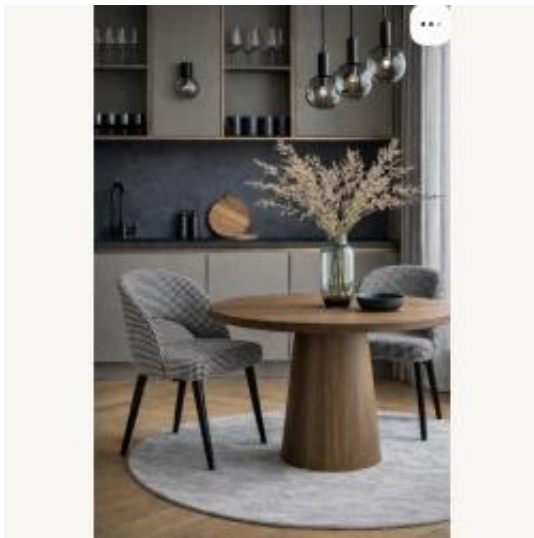

Link do produktu: <https://emrawood.pl/krzeslo-tapicerowane-deluxe-kr-5-tkanina-pepitka-p-11239.html>

Krzesło tapicerowane DELUXE KR-5 Tkanina Pepitka

Dostępność	Dostępny
Numer katalogowy	20268
Kod producenta	KR-5
Producent	Emra Wood Design

Opis produktu

Krzesło DELUX KR-5 nowoczesna stylistyka z nutą retro podbije serca amatorów dobrego designu.

- Zachwyca niebanalną formą oparcia, która w połączeniu z prostym i wygodnym siedziskiem tworzy piękną całość.
- Mebel ozdobi przestrzeń w jadalni, kuchni i salonie. Sprawdzi się także w kawiarni, restauracji czy lobby, gdzie stawia się na komfort i estetykę.
- Krzesło jest tapicerowane tkaniną welur, pięknie uzupełnia się z drewnianymi nóżkami, dodając mu szyku i elegancji.
- Zastosowany w produkcji materiał jest trwały, a dodatkowo nie wchłania rozlanych płynów.
- Siedzisko ma kształt kwadratu. Po bokach otacza je okrągłe i profilowane oparcie. Między tymi częściami pozostawiona jest przestrzeń, co wpisuje się w najnowsze trendy designerskie.
- Nogi krzesła zabezpieczone filcowymi stopkami, które chronią podłogę przed ewentualnym zarysowaniem.
- Mebel nie wymaga montażu, jest wysyłany w całości.

Emra Wood Design - Polska marka rzemieślniczych mebli tapicerowanych, łącząca w sobie niebanalny design z najwyższą jakością wykonania.

Kupując towar, kupują Państwo rzecz nieprefabrykowaną wykonywaną według specyfikacji (dobór koloru, tapicerki, materiałów etc)

W naszej ofercie znajdują Państwo także inne podobne modele. Zapraszamy do zakładki [Krzesła](#)