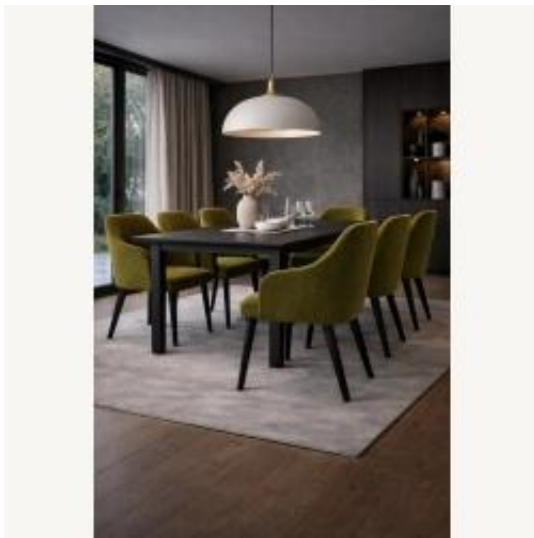

Link do produktu: <https://emrawood.pl/krzeslo-tapicerowane-deluxe-kr-9-tkanina-hold-me-15-p-11386.html>

Krzesło tapicerowane DELUXE KR-9 Tkanina Hold Me 15

Dostępność	Dostępny
Numer katalogowy	20307
Kod producenta	KR-9
Producent	Emra Wood Design

Opis produktu

Krzesło DELUXE KR-9 - elegancja, komfort i styl w Twoim wnętrzu

Krzesło KR-9 to wyjątkowy model stworzony z myślą o nowoczesnych, jak i klasycznych aranżacjach. Doskonale sprawdzi się w jadalni, salonie, gabinecie, restauracji czy eleganckim biurze.

Dlaczego krzesło KR-9?

- **Wygoda premium** - miękkie, sprężynowe siedzisko zapewnia maksymalny komfort nawet podczas długiego użytkowania.
- **Design z klasą** - zgrabna, zaoblona linia oparcia i podłokietników dodaje lekkości i wyjątkowego stylu.
- **Solidna konstrukcja** - stabilne drewniane nogi montowane na stałe, dostępne w wybranych wybarwieniach.
- **Dbłość o detal** - precyzyjne wykończenie, które zachwyca z bliska.

Tkaniny w cenie podstawowej:

W cenie produktu oferujemy krzesło tapicerowane w jednej z poniższych tkanin:

Casablanca Piano Eko-Skóra

Jeśli wybierasz inną tkaninę z dostępnej palety kolorów (poniżej opisu), zaznacz opcję:

„Kolor tkaniny: kolor klienta”

W uwagach do zamówienia wpisz dokładną nazwę wybranej tkaniny.
Paleta dostępnych tkanin znajduje się poniżej opisu.

Kupując towar, kupują Państwo rzecz nieprefabrykowaną wykonywaną według specyfikacji (dobór koloru, tapicerki, materiałów etc)