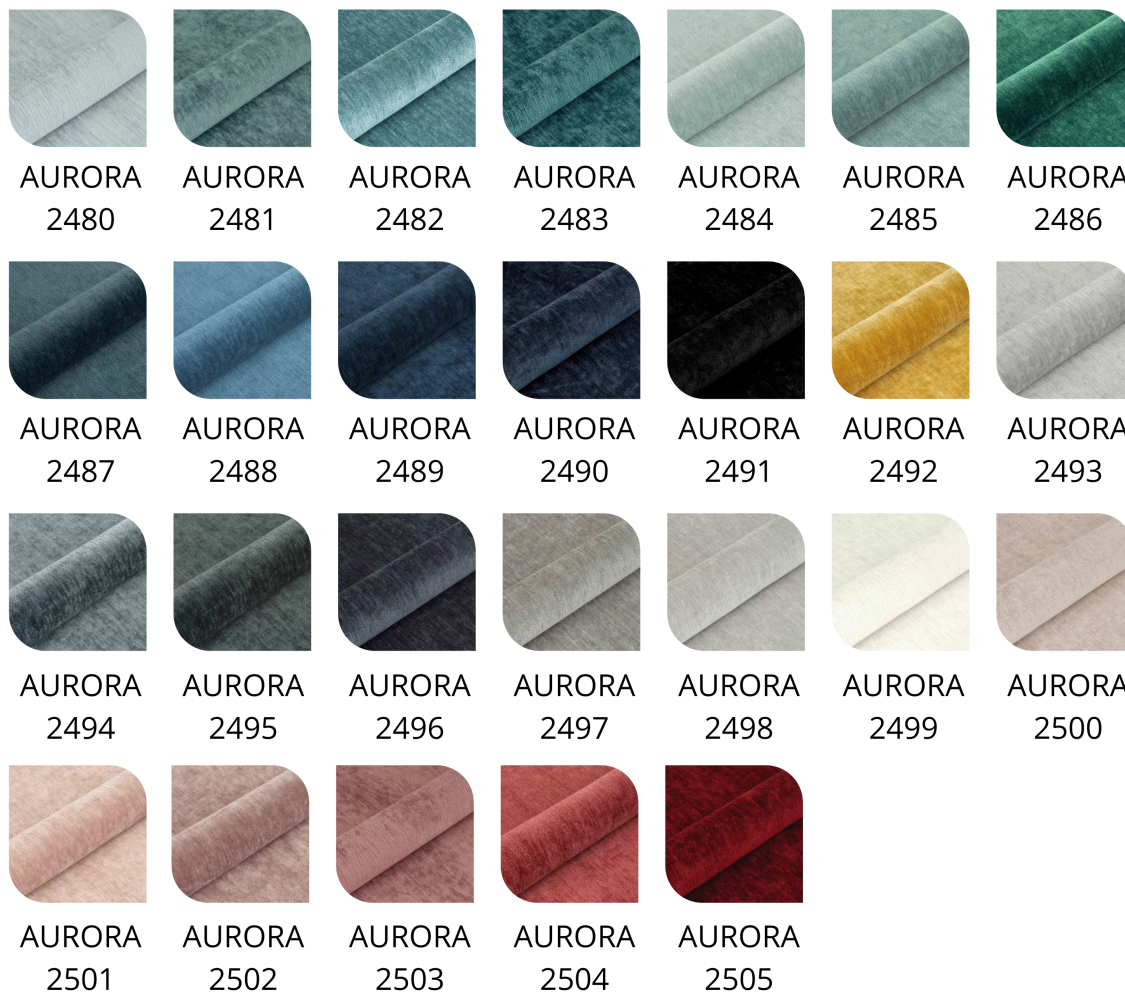

Tierra 17

Tierra 18

Tierra 19

Tierra 20

Tierra 21

Tierra 22

Ross 01

Ross 02

Ross 03

Ross 04

Ross 05

Ross 06

Ross 07

Ross 08

Ross 09

Ross 10

Tkanina: Casablanca 2301 , Kolor Klienta (Tkanina) - Zamówienie Indywidualne , Casablanca 2302 , Casablanca 2303 , Casablanca 2304 , Casablanca 2305 , Casablanca 2306 , Casablanca 2307 , Casablanca 2308 , Casablanca 2309 , Casablanca 2310 , Casablanca 2311 , Casablanca 2312 , Casablanca 2313 , Casablanca 2314 , Casablanca 2315 , Casablanca 2316 , Florencja 2521 ekoskóra , Florencja 2522 ekoskóra , Florencja 2523 ekoskóra , Florencja 2524 ekoskóra , Florencja 2525 ekoskóra , Florencja 2526 ekoskóra , Florencja 2527 ekoskóra , Florencja 2528 ekoskóra , Florencja 2529 ekoskóra , Piano 01 , Piano 02 , Piano 03 , Piano 04 , Piano 05 , Piano 06 , Piano 07 , Piano 08 , Piano 09 , Piano 10 , Piano 11 , Piano 12 , Piano 13 , Piano 14 , Piano 15 , Piano 16