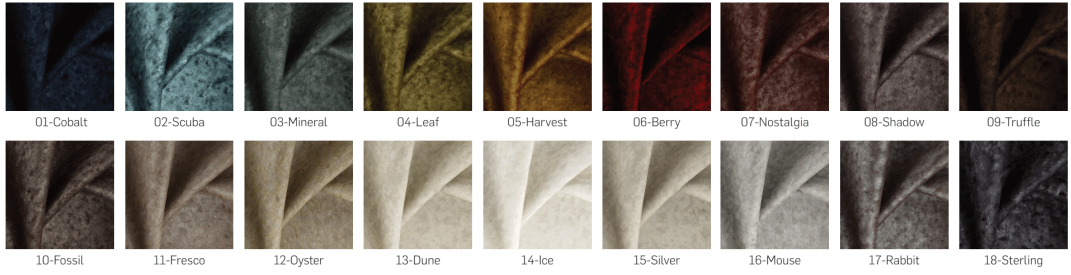

W naszej ofercie znajdują Państwo także inne podobne modele. Zapraszamy do zakładki [Krzesła](#)

SPOSOBY CZYSZCZENIA:

Krew	
Kawa	
Ketchup	
Szminka	
Błoto	
Długopis	
Czerwone wino	
Plastelina	
Kredki świecowe	

Kolor nóg: Czarny , Biały , Naturalny

FibreGuard Zalety: