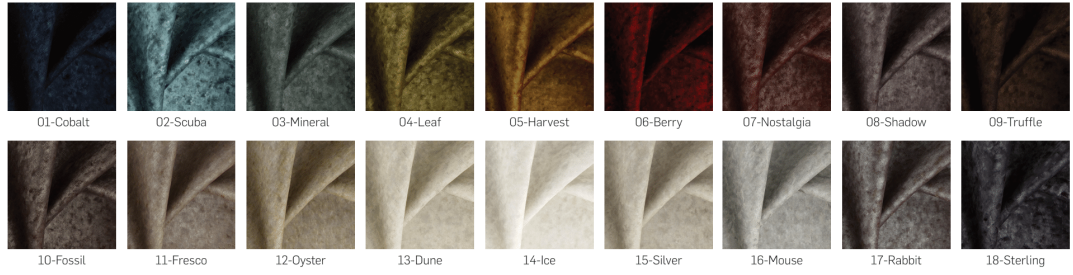

W naszej ofercie znajdują Państwo także inne podobne modele. Zapraszamy do zakładki [Krzesła](#)

01-Carbon 02-Shadow 03-Shark 04-Iron 05-Zinc 06-Fossil 07-Slate 08-Otter 09-Navy

10-Marine 11-Night 12-Emerald 13-Sage 14-Cloud 15-Cascade 16-Dream 17-Whisper 18-Canvas

Kolor nóg: Czarny , Biały , Naturalny

FibreGuard Zalety: