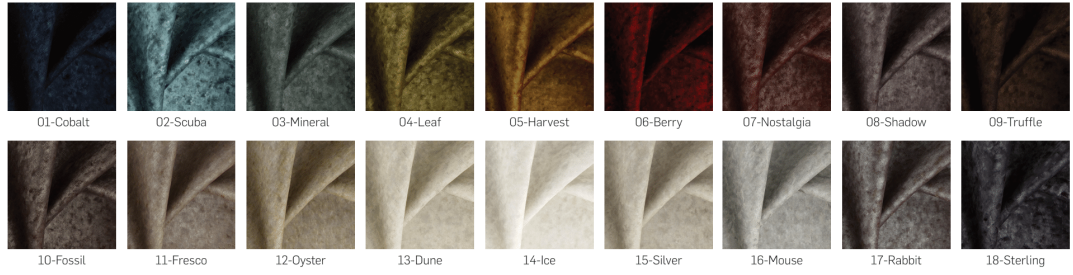

W naszej ofercie znajdują Państwo także inne podobne modele. Zapraszamy do zakładki [Krzesła](#)

SPOSOBY CZYSZCZENIA:

Krew	
Kawa	
Ketchup	
Szminka	
Błoto	
Długopis	
Czerwone wino	
Plastelina	
Kredki świecowe	

Kolor nóg: Czarny , Biały , Naturalny

FibreGuard Zalety: