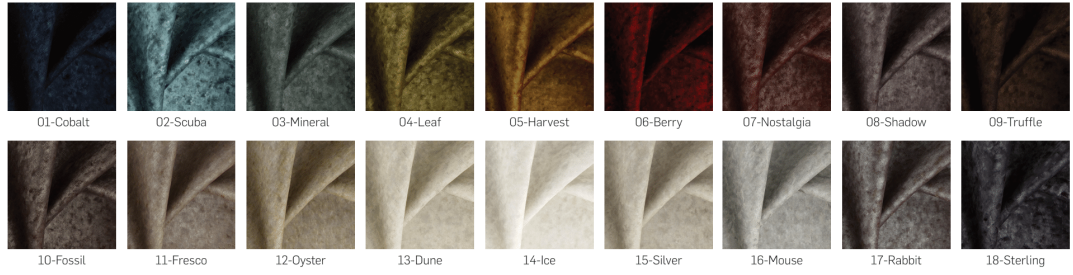

W naszej ofercie znajdą Państwo także inne podobne modele. Zapraszamy do zakładki [Krzesła](#)

SPOSOBY CZYSZCZENIA:

Krew	
Kawa	
Ketchup	
Szminka	
Błoto	
Długopis	
Czerwone wino	
Plastelina	
Kredki świecowe	

Kolor nóg: Czarny , Biały , Naturalny

FibreGuard Zalety: