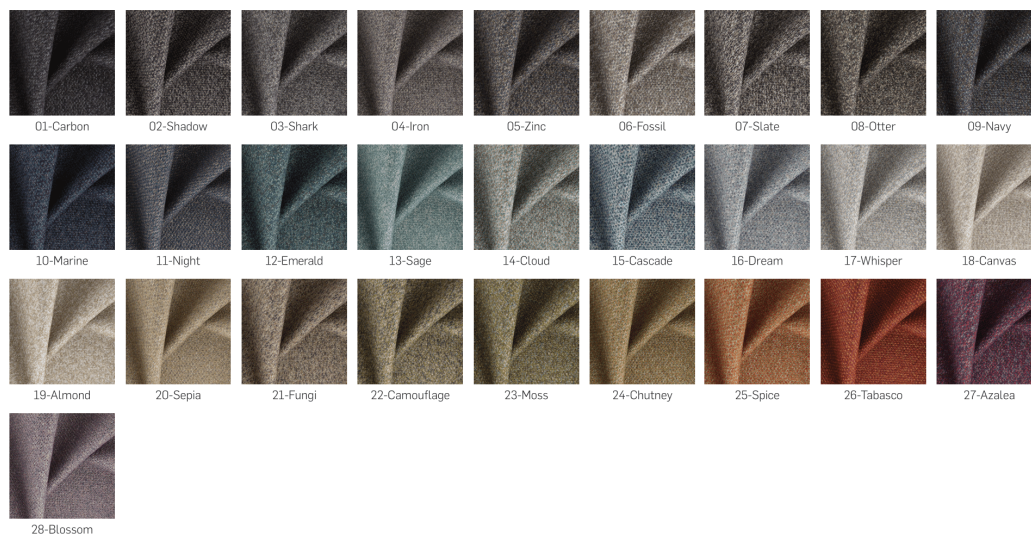

W naszej ofercie znajdują Państwo także inne podobne modele. Zapraszamy do zakładki [_Krzesła_](#)

SPOSOBY CZYSZCZENIA:

Krew	
Kawa	
Ketchup	
Szminka	
Błoto	
Długopis	
Czerwone wino	
Plastelina	
Kredki świecowe	

Kolor nóg: Czarny , Biały , Naturalny

FibreGuard Zalety: