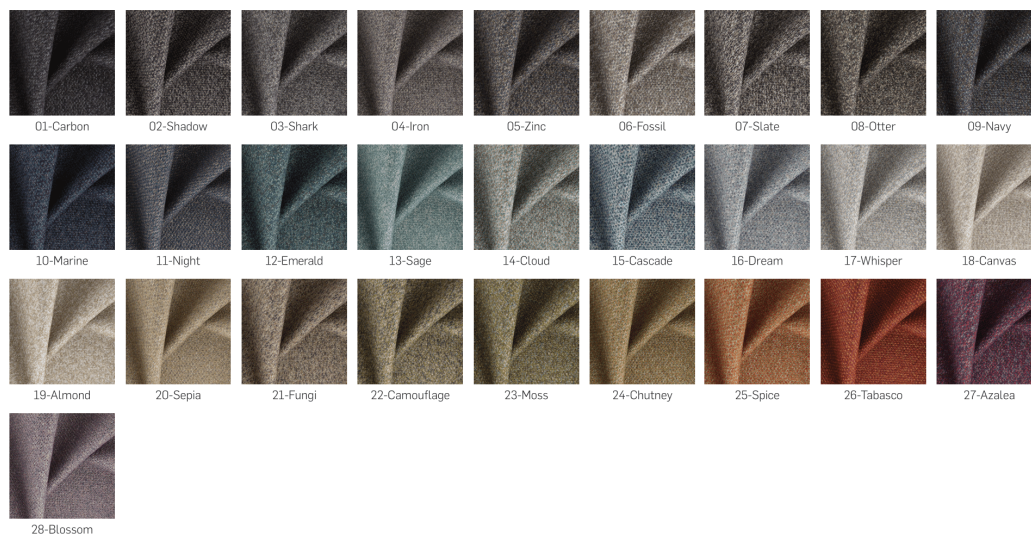

W naszej ofercie znajdują Państwo także inne podobne modele. Zapraszamy do zakładki [Krzesła](#)

SPOSOBY CZYSZCZENIA:

Krew	
Kawa	
Ketchup	
Szminka	
Błoto	
Długopis	
Czerwone wino	
Plastelina	
Kredki świecowe	

Kolor nóg: Czarny , Biały , Naturalny

FibreGuard Zalety: