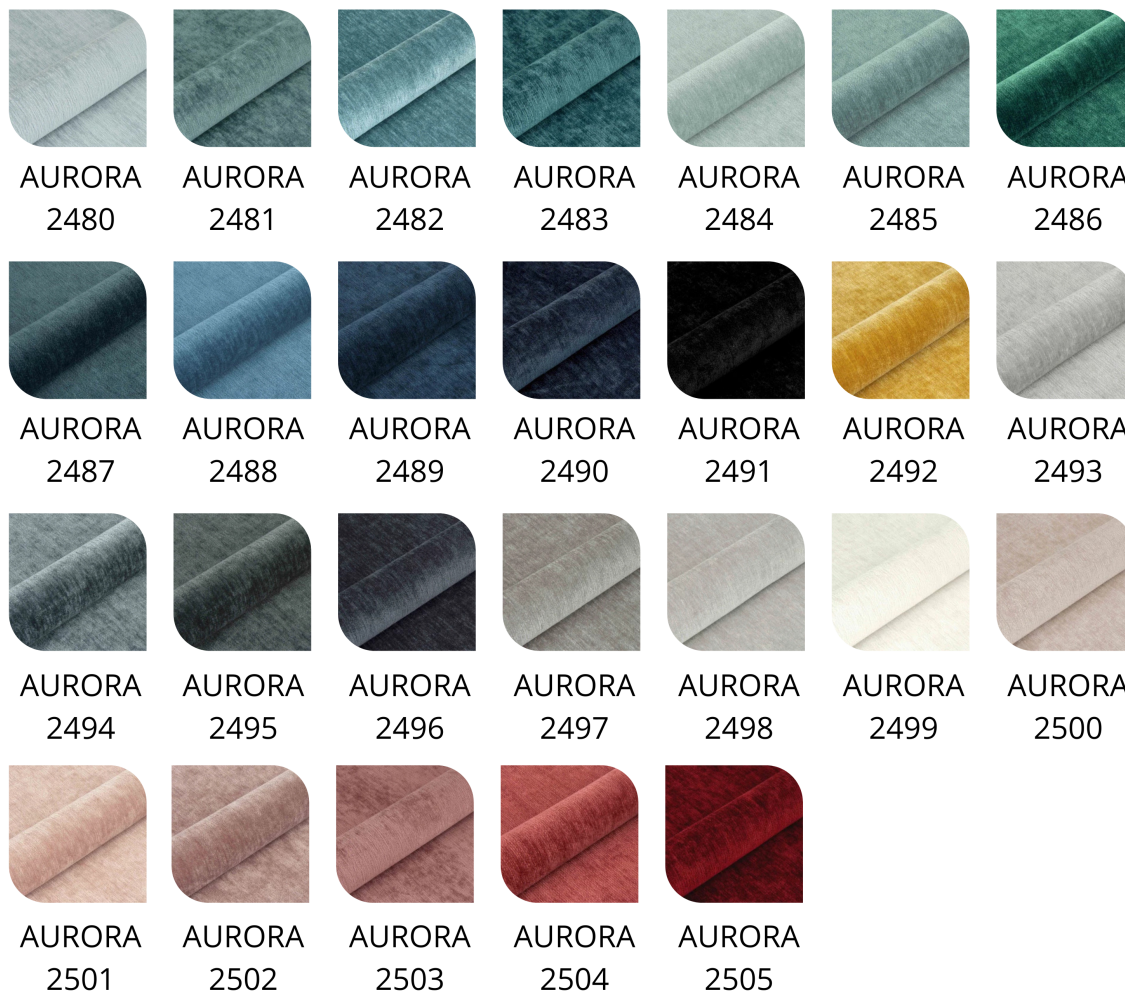

Tierra 18

Tierra 19

Tierra 20

Tierra 21

Tierra 22

Ross 01

Ross 02

Ross 03

Ross 04

Ross 05

Ross 06

Ross 07

Ross 08

Ross 09

Ross 10

Ross 11

Tkanina: Casablanca 2301 Ecrú , Kolor Klienta (Tkanina) - Zamówienie Indywidualne , Casablanca 2302 Jasny beż , Casablanca 2303 Beżowo-szary , Casablanca 2304 Ciepły beż , Casablanca 2305 Taupe , Casablanca 2306 Mokka , Casablanca 2307 Ciemny brąz , Casablanca 2308 Espresso , Casablanca 2309 Czerwień , Casablanca 2310 Róż , Casablanca 2311 Fiolet , Casablanca 2312 Khaki , Casablanca 2313 Turkus , Casablanca 2314 Jasny szary , Casablanca 2315 Grafit , Casablanca 2316 Czarny , Florencja 2521 Biały - ekoskóra , Florencja 2522 Jasny beż - ekoskóra , Florencja 2523 Beż - ekoskóra , Florencja 2524 Brąz - ekoskóra , Florencja 2525 Koniak - ekoskóra , Florencja 2526 Ciemny brąz - ekoskóra , Florencja 2527 Jasny szary - ekoskóra , Florencja 2528 Grafit - ekoskóra , Florencja 2529 Czarny - ekoskóra , Piano 01 Ivory , Piano 02 Jasny krem , Piano 03 Jasny beż , Piano 04 Beżowo-szary , Piano 05 Taupe , Piano 06 Bordo , Piano 07 Żółty , Piano 08 Szmaragdowy , Piano 09 Miętowy , Piano 10 Turkus , Piano 11 Błękitny , Piano 12 Ciemny granat , Piano 13 Jasny szary , Piano 14 Średni szary , Piano 15 Ciemny szary , Piano 16 Gorzka czekolada