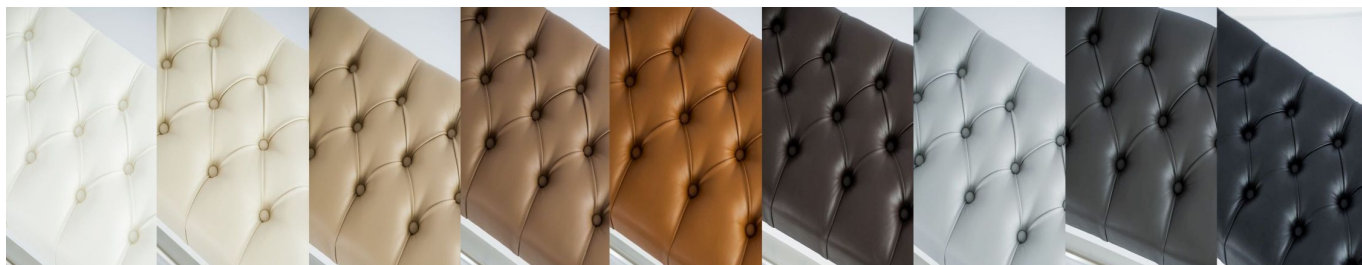

Przy zakupie kufra prosimy wybrać w opcjach:

- **KOLOR TKANINY** lub **EKO-SKÓRY**

Jeżeli w opcji nie ma nazwy tkaniny prosimy wybrać kolor klienta (tkanina) i w uwagach podać nazwę tkaniny

-
- **KOLOR GUZIKÓW** do WYBORU Guzik Tapicerowany w Kolorze Tkaniny, Guzik Tapicerowany w Kolorze Ekoskóry, Guzik Kryształowy
 - **SZEROKOŚĆ** do WYBORU od 50 cm do 200 cm
 - **GŁĘBOKOŚĆ** do WYBORU 30 cm / 35 cm / 40 cm
 - **WYSOKOŚĆ** do WYBORU 45 cm / 50 cm / 55 cm