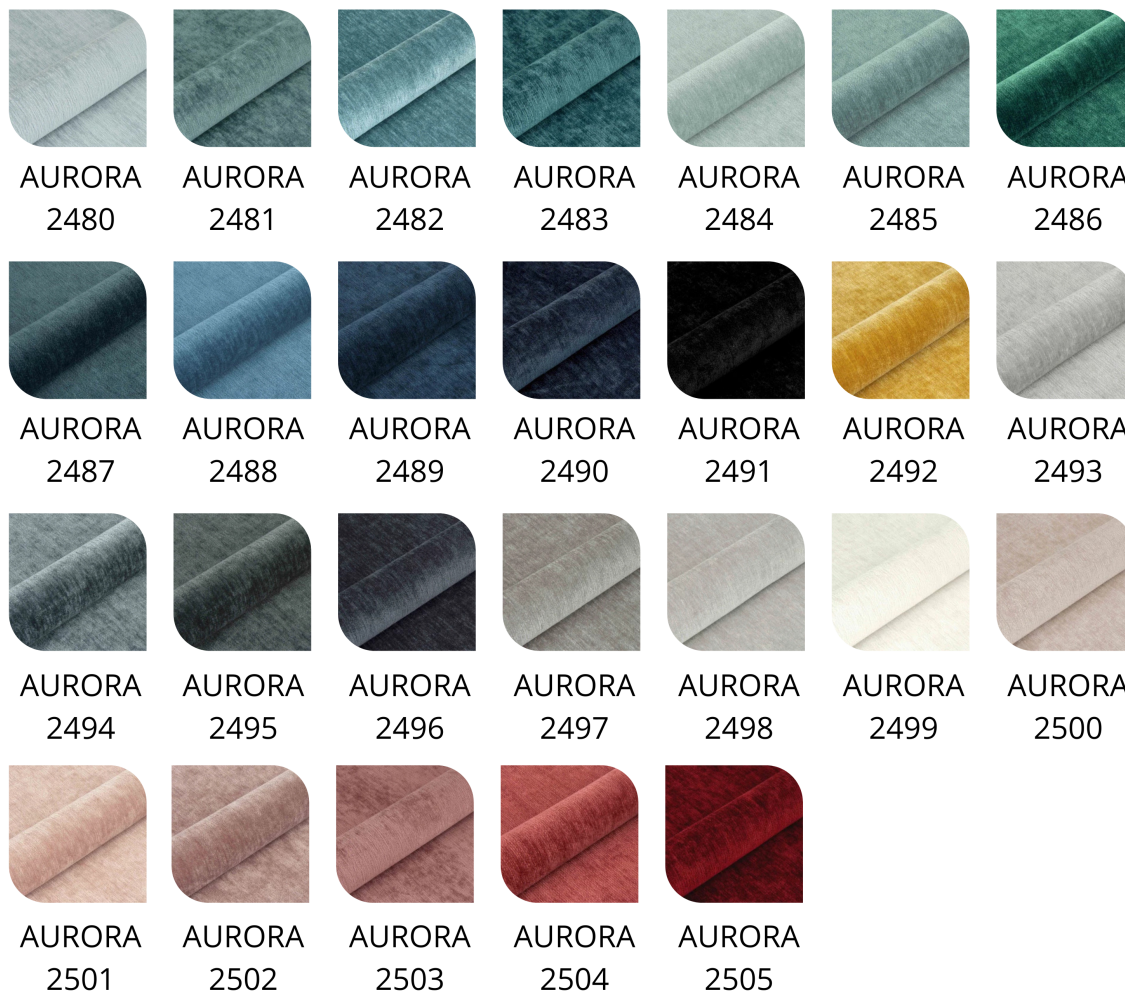

Tierra 18

Tierra 19

Tierra 20

Tierra 21

Tierra 22

Ross 01

Ross 02

Ross 03

Ross 04

Ross 05

Ross 06

Ross 07

Ross 08

Ross 09

Ross 10

Ross 11

**Wysokość:** 45 cm , 50 cm , 55 cm

**Głębokość:** 30 cm , 35 cm , 40 cm

**Tkanina:** Casablanca 2301 Ecrú , Kolor Klienta (Tkanina) - Zamówienie Indywidualne , Casablanca 2302 Jasny beż , Casablanca 2303 Beżowo-szary , Casablanca 2304 Ciepły beż , Casablanca 2305 Taupe , Casablanca 2306 Mokka , Casablanca 2307 Ciemny brąz , Casablanca 2308 Espresso , Casablanca 2309 Czerwień , Casablanca 2310 Róż , Casablanca 2311 Fiolet , Casablanca 2312 Khaki , Casablanca 2313 Turkus , Casablanca 2314 Jasny szary , Casablanca 2315 Grafit , Casablanca 2316 Czarny , Florencja 2521 Biały - ekoskóra , Florencja 2522 Jasny beż - ekoskóra , Florencja 2523 Beż - ekoskóra , Florencja 2524 Brąz - ekoskóra , Florencja 2525 Koniak - ekoskóra , Florencja 2526 Ciemny brąz - ekoskóra , Florencja 2527 Jasny szary - ekoskóra , Florencja 2528 Grafit - ekoskóra , Florencja 2529 Czarny - ekoskóra , Piano 01 Ivory , Piano 02 Jasny krem , Piano 03 Jasny beż , Piano 04 Beżowo-szary , Piano 05 Taupe , Piano 06 Bordo , Piano 07 Żółty , Piano 08 Szmaragdowy , Piano 09 Miętowy , Piano 10 Turkus , Piano 11 Błękitny , Piano 12 Ciemny granat , Piano 13 Jasny szary , Piano 14 Średni szary , Piano 15 Ciemny szary , Piano 16 Gorzka czekolada