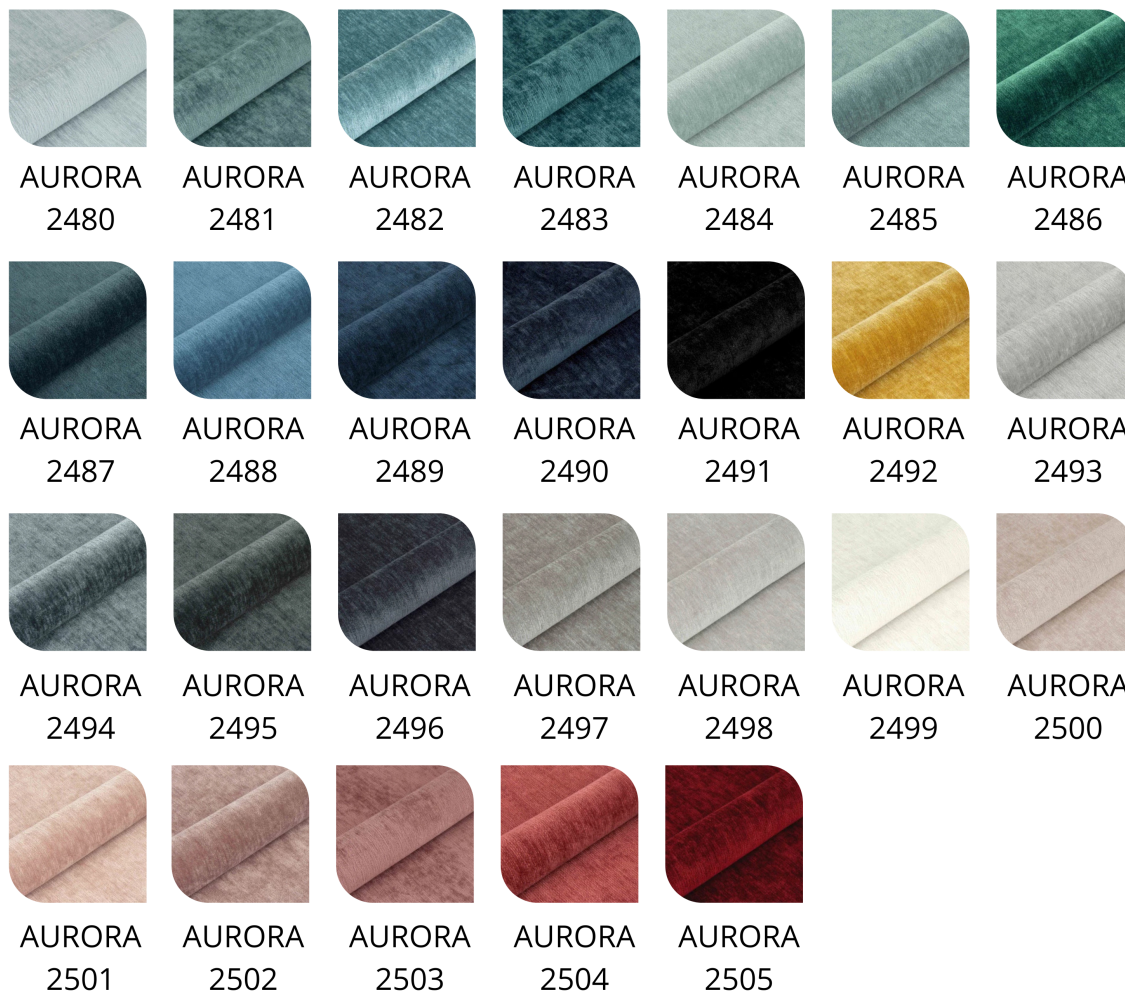

Tierra 17

Tierra 18

Tierra 19

Tierra 20

Tierra 21

Tierra 22

Ross 01

Ross 02

Ross 03

Ross 04

Ross 05

Ross 06

Ross 07

Ross 08

Ross 09

Ross 10

**Wysokość:** 45 cm , 50 cm , 55 cm

**Głębokość:** 30 cm , 35 cm , 40 cm

**Tkanina:** Casablanca 2301 Ecrú , Kolor Klienta (Tkanina) - Zamówienie Indywidualne , Casablanca 2302 Jasny beż , Casablanca 2303 Beżowo-szary , Casablanca 2304 Ciepły beż , Casablanca 2305 Taupe , Casablanca 2306 Mokka , Casablanca 2307 Ciemny brąz , Casablanca 2308 Espresso , Casablanca 2309 Czerwień , Casablanca 2310 Róż , Casablanca 2311 Fiolet , Casablanca 2312 Khaki , Casablanca 2313 Turkus , Casablanca 2314 Jasny szary , Casablanca 2315 Grafit , Casablanca 2316 Czarny , Florencja 2521 Biały - ekoskóra , Florencja 2522 Jasny beż - ekoskóra , Florencja 2523 Beż - ekoskóra , Florencja 2524 Brąz - ekoskóra , Florencja 2525 Koniak - ekoskóra , Florencja 2526 Ciemny brąz - ekoskóra , Florencja 2527 Jasny szary - ekoskóra , Florencja 2528 Grafit - ekoskóra , Florencja 2529 Czarny - ekoskóra , Piano 01 Ivory , Piano 02 Jasny krem , Piano 03 Jasny beż , Piano 04 Beżowo-szary , Piano 05 Taupe , Piano 06 Bordo , Piano 07 Żółty , Piano 08 Szmaragdowy , Piano 09 Miętowy , Piano 10 Turkus , Piano 11 Błękitny , Piano 12 Ciemny granat , Piano 13 Jasny szary , Piano 14 Średni szary , Piano 15 Ciemny szary , Piano 16 Gorzka czekolada