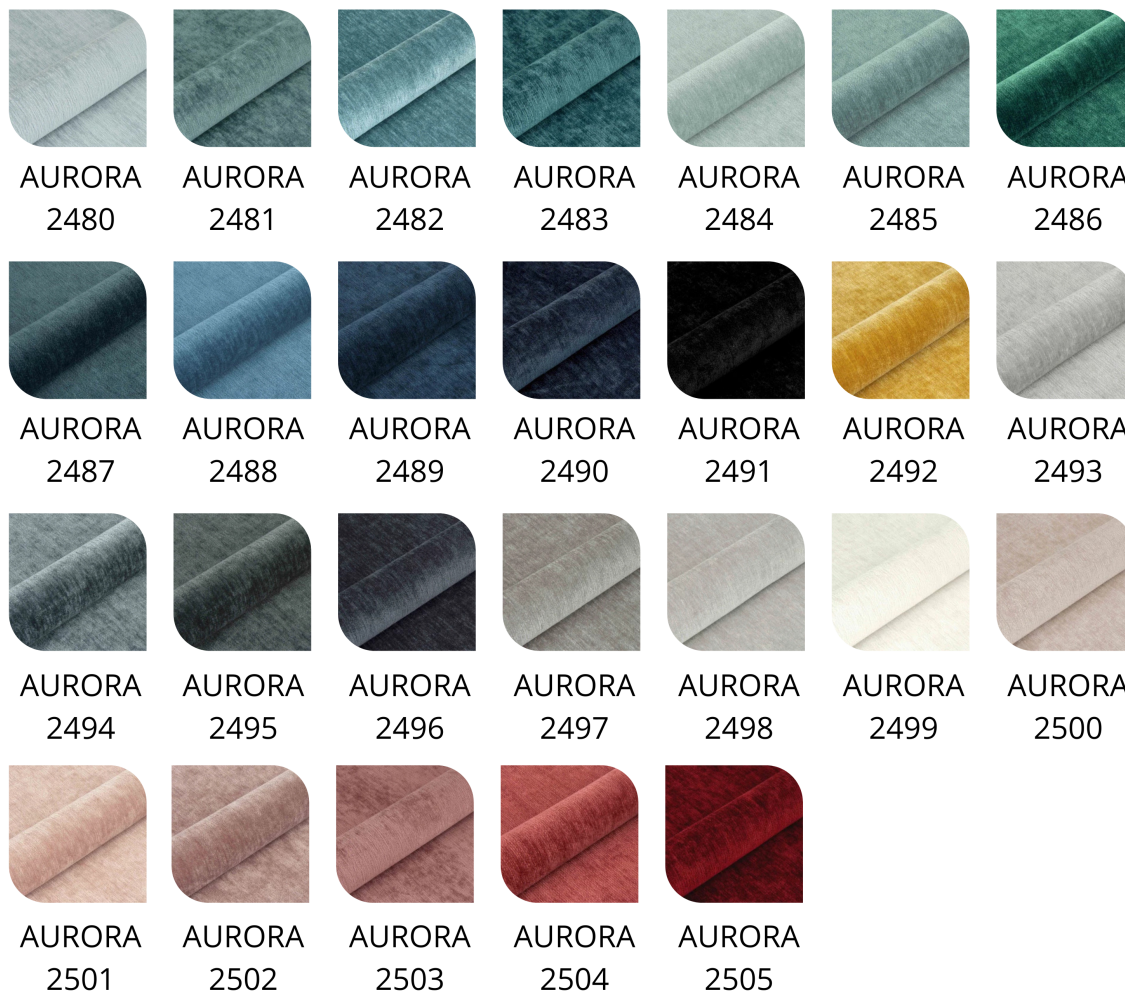

Vera 12

Vera 13

Vera 14

Vera 15

Venus Velvet  
2932

Venus Velvet  
2933

Venus Velvet  
2934

Venus Velvet  
2935

Tierra 18

Tierra 19

Tierra 20

Tierra 21

Tierra 22

Ross 01

Ross 02

Ross 03

Ross 04

Ross 05

Ross 06

Ross 07

Ross 08

Ross 09

Ross 10

Ross 11

**Wysokość:** 45 cm , 50 cm , 55 cm

**Głębokość:** 30 cm , 35 cm , 40 cm

**Tkanina:** Casablanca 2301 Ecrú , Kolor Klienta (Tkanina) - Zamówienie Indywidualne , Casablanca 2302 Jasny beż , Casablanca 2303 Beżowo-szary , Casablanca 2304 Ciepły beż , Casablanca 2305 Taupe , Casablanca 2306 Mokka , Casablanca 2307 Ciemny brąz , Casablanca 2308 Espresso , Casablanca 2309 Czerwień , Casablanca 2310 Róż , Casablanca 2311 Fiolet , Casablanca 2312 Khaki , Casablanca 2313 Turkus , Casablanca 2314 Jasny szary , Casablanca 2315 Grafit , Casablanca 2316 Czarny , Florencja 2521 Biały - ekoskóra , Florencja 2522 Jasny beż - ekoskóra , Florencja 2523 Beż - ekoskóra , Florencja 2524 Brąz - ekoskóra , Florencja 2525 Koniak - ekoskóra , Florencja 2526 Ciemny brąz - ekoskóra , Florencja 2527 Jasny szary - ekoskóra , Florencja 2528 Grafit - ekoskóra , Florencja 2529 Czarny - ekoskóra , Piano 01 Ivory , Piano 02 Jasny krem , Piano 03 Jasny beż , Piano 04 Beżowo-szary , Piano 05 Taupe , Piano 06 Bordo , Piano 07 Żółty , Piano 08 Szmaragdowy , Piano 09 Miętowy , Piano 10 Turkus , Piano 11 Błękitny , Piano 12 Ciemny granat , Piano 13 Jasny szary , Piano 14 Średni szary , Piano 15 Ciemny szary , Piano 16 Gorzka czekolada