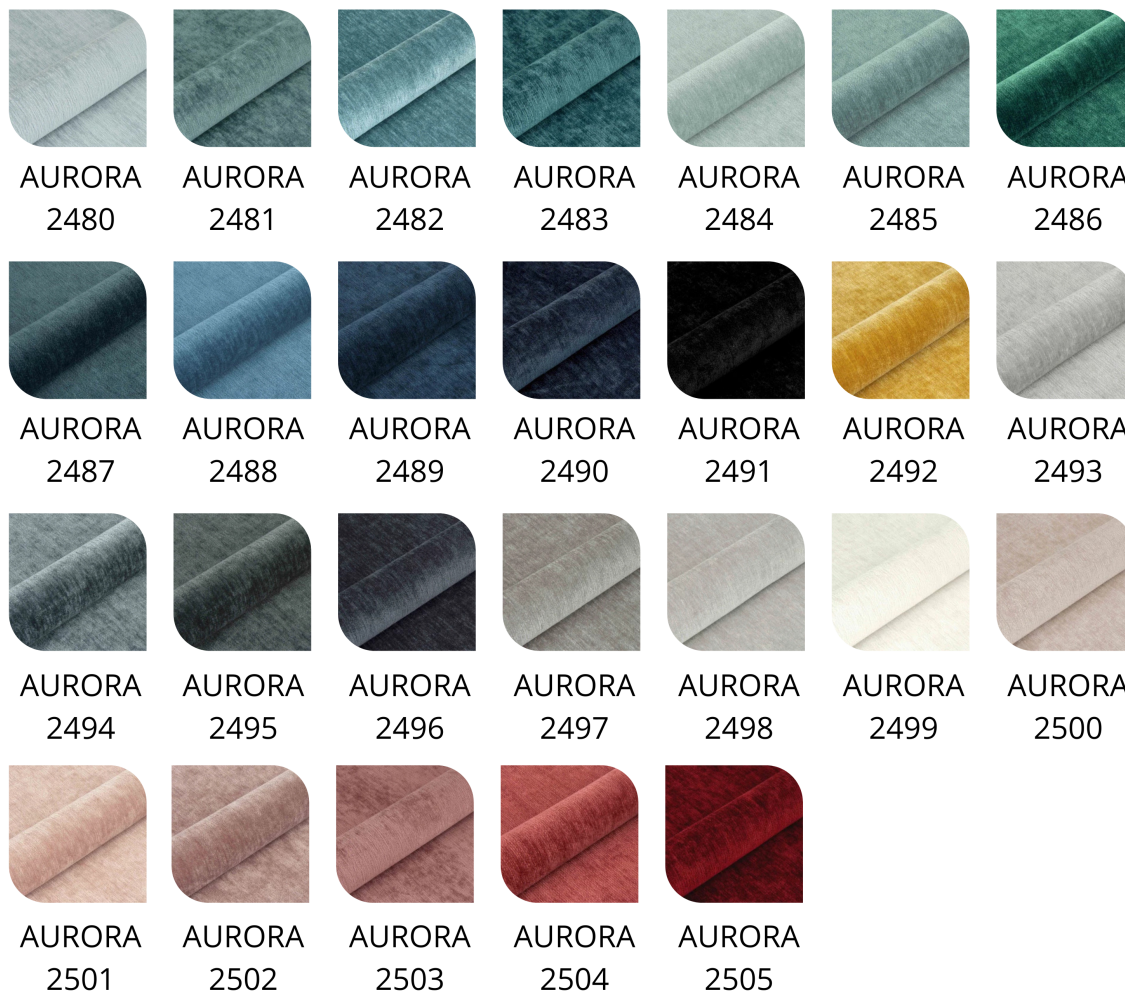

Tierra 17

Tierra 18

Tierra 19

Tierra 20

Tierra 21

Tierra 22

Ross 01

Ross 02

Ross 03

Ross 04

Ross 05

Ross 06

Ross 07

Ross 08

Ross 09

Ross 10

Tkanina: Casablanca 2301 Ecrú , Kolor Klienta (Tkanina) - Zamówienie Indywidualne , Casablanca 2302 Jasny beż , Casablanca 2303 Beżowo-szary , Casablanca 2304 Ciepły beż , Casablanca 2305 Taupe , Casablanca 2306 Mokka , Casablanca 2307 Ciemny brąz , Casablanca 2308 Espresso , Casablanca 2309 Czerwień , Casablanca 2310 Róż , Casablanca 2311 Fiolet , Casablanca 2312 Khaki , Casablanca 2313 Turkus , Casablanca 2314 Jasny szary , Casablanca 2315 Grafit , Casablanca 2316 Czarny , Florencja 2521 Biały - ekoskóra , Florencja 2522 Jasny beż - ekoskóra , Florencja 2523 Beż - ekoskóra , Florencja 2524 Brąz - ekoskóra , Florencja 2525 Koniak - ekoskóra , Florencja 2526 Ciemny brąz - ekoskóra , Florencja 2527 Jasny szary - ekoskóra , Florencja 2528 Grafit - ekoskóra , Florencja 2529 Czarny - ekoskóra , Piano 01 Ivory , Piano 02 Jasny krem , Piano 03 Jasny beż , Piano 04 Beżowo-szary , Piano 05 Taupe , Piano 06 Bordo , Piano 07 Żółty , Piano 08 Szmaragdowy , Piano 09 Miętowy , Piano 10 Turkus , Piano 11 Błękitny , Piano 12 Ciemny granat , Piano 13 Jasny szary , Piano 14 Średni szary , Piano 15 Ciemny szary , Piano 16 Gorzka czekolada