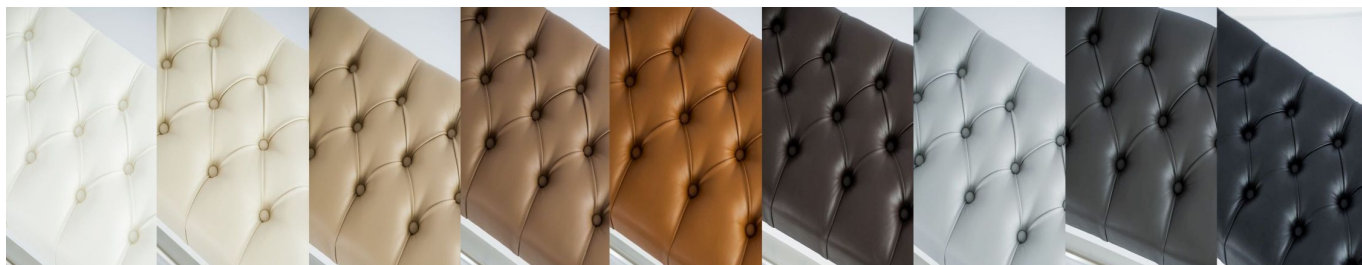

Przy zakupie kufrę prosimy wybrać w opcjach:

- **KOLOR TKANINY** lub **EKO-SKÓRY**

Jeżeli w opcji nie ma nazwy tkaniny prosimy wybrać kolor klienta (tkanina) i w uwagach podać nazwę tkaniny

-
- **KOLOR GUZIKÓW** do WYBORU Guzik Tapicerowany w Kolorze Tkaniny, Guzik Tapicerowany w Kolorze Ekoskóry, Guzik Kryształowy
 - **SZEROKOŚĆ** do WYBORU od 50 cm do 200 cm
 - **GŁĘBOKOŚĆ** do WYBORU 30 cm / 35 cm / 40 cm
 - **WYSOKOŚĆ** do WYBORU 45 cm / 50 cm / 55 cm