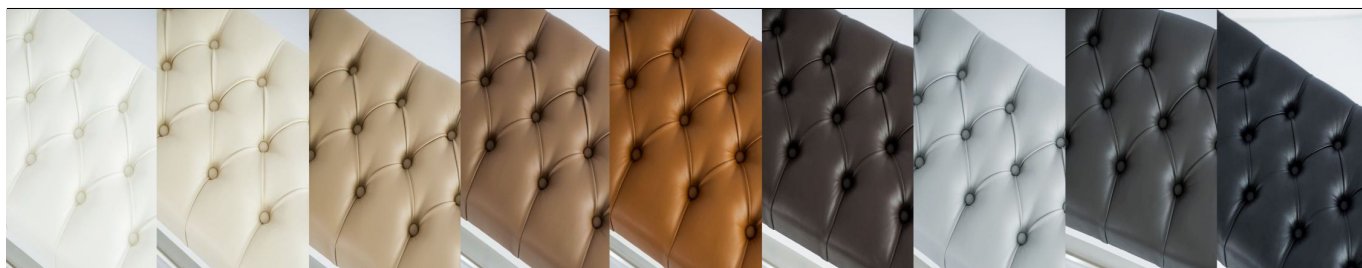

##### Funkcjonalny

Wygodny kufer w stylu glamour do przedpokoju, sypialni, garderoby, pokoju dziecięcego

- Kufer posiada praktyczny pojemnik na drobny sprzęt i akcesoria domowe
- Chromowane nóżki stabilizują mebel i nadają eleganckiego designu
- Ocieka wykonana jest z najwyższej jakości weluru, który w utrzymaniu czystości