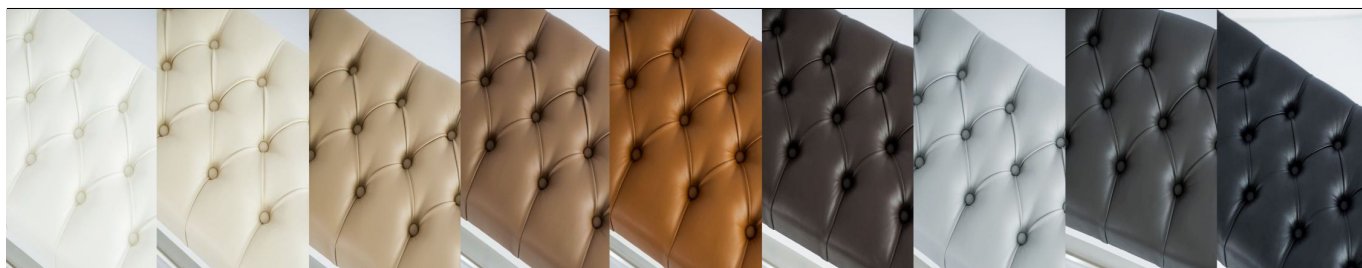

Jeżeli w opcji nie ma nazwy tkaniny prosimy wybrać kolor klienta (tkanina) i w uwagach podać nazwę tkaniny

- **KOLOR GUZIKÓW** do WYBORU **Guzik Tapicerowany w Kolorze Tkaniny, Guzik Tapicerowany w Kolorze Ekoskóry, Guzik Krystalowy**
- **SZEROKOŚĆ** do WYBORU od **50 cm do 200 cm**
- **GŁĘBOKOŚĆ** do WYBORU **30 cm / 35 cm / 40 cm**
- **WYSOKOŚĆ** do WYBORU **45 cm / 50 cm / 55 cm**

RODZAJE NÓŻEK CHROMOWYCH