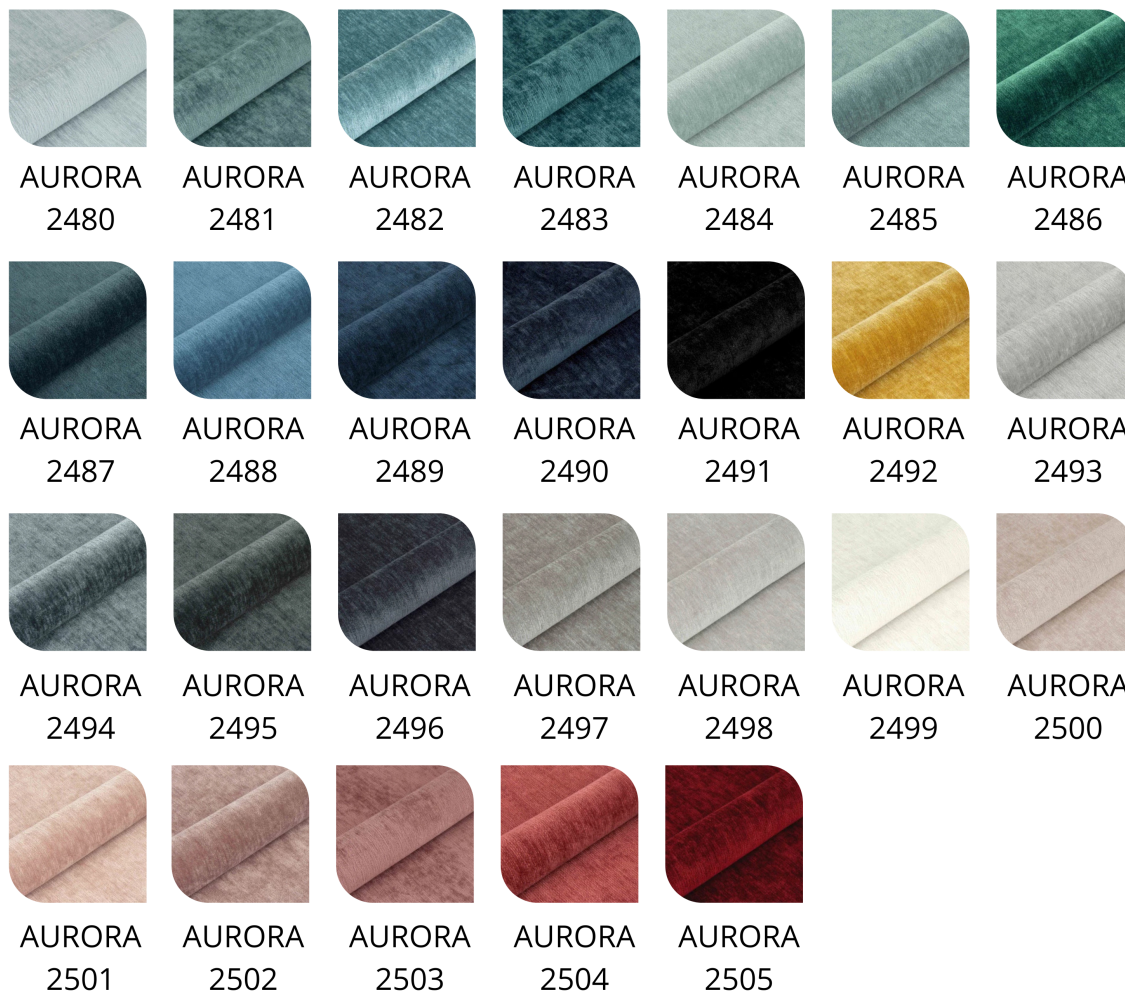

Tierra 18

Tierra 19

Tierra 20

Tierra 21

Tierra 22

Ross 01

Ross 02

Ross 03

Ross 04

Ross 05

Ross 06

Ross 07

Ross 08

Ross 09

Ross 10

Ross 11

Wysokość: 45 cm , 50 cm , 55 cm

Głębokość: 30 cm , 35 cm , 40 cm

Tkanina: Casablanca 2301 Ecrú , Kolor Klienta (Tkanina) - Zamówienie Indywidualne , Casablanca 2302 Jasny beż , Casablanca 2303 Beżowo-szary , Casablanca 2304 Ciepły beż , Casablanca 2305 Taupe , Casablanca 2306 Mokka , Casablanca 2307 Ciemny brąz , Casablanca 2308 Espresso , Casablanca 2309 Czerwień , Casablanca 2310 Róż , Casablanca 2311 Fiolet , Casablanca 2312 Khaki , Casablanca 2313 Turkus , Casablanca 2314 Jasny szary , Casablanca 2315 Grafit , Casablanca 2316 Czarny , Florencja 2521 Biały - ekoskóra , Florencja 2522 Jasny beż - ekoskóra , Florencja 2523 Beż - ekoskóra , Florencja 2524 Brąz - ekoskóra , Florencja 2525 Koniak - ekoskóra , Florencja 2526 Ciemny brąz - ekoskóra , Florencja 2527 Jasny szary - ekoskóra , Florencja 2528 Grafit - ekoskóra , Florencja 2529 Czarny - ekoskóra , Piano 01 Ivory , Piano 02 Jasny krem , Piano 03 Jasny beż , Piano 04 Beżowo-szary , Piano 05 Taupe , Piano 06 Bordo , Piano 07 Żółty , Piano 08 Szmaragdowy , Piano 09 Miętowy , Piano 10 Turkus , Piano 11 Błękitny , Piano 12 Ciemny granat , Piano 13 Jasny szary , Piano 14 Średni szary , Piano 15 Ciemny szary , Piano 16 Gorzka czekolada