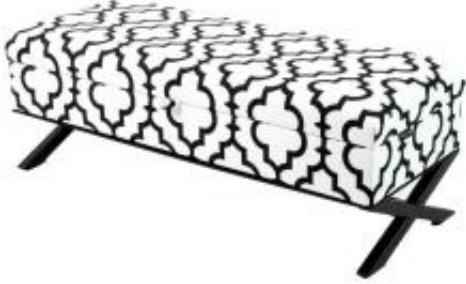

Dane aktualne na dzień: 10-06-2026 14:18

Link do produktu: <https://emrawood.pl/kufer-tapicerowany-tkanina-arabeska-classic-02-model-qm-3-rozmiary-od-50-cm-do-200-cm-p-8853.html>

Kufer Tapicerowany Tkanina Arabeska Classic 02 / Model QM-3 Rozmiary od 50 cm do 200 cm

Dostępność	Dostępny
Numer katalogowy	3179
Kod producenta	QM-3
Producent	Emra Wood Design

Opis produktu