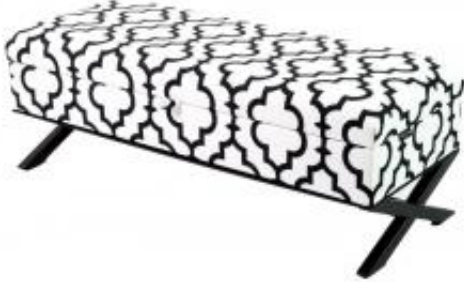

Dane aktualne na dzień: 01-07-2025 05:00

Link do produktu: <https://emrawood.pl/kufer-tapicerowany-tkanina-arabeska-classic-02-model-qm-3-rozmiary-od-50-cm-do-200-cm-p-8853.html>

Kufer Tapicerowany Tkanina Arabeska Classic 02 / Model QM-3 Rozmiary od 50 cm do 200 cm

Dostępność	Dostępny
Numer katalogowy	3179
Kod producenta	QM-3
Producent	Emra Wood Design

Opis produktu