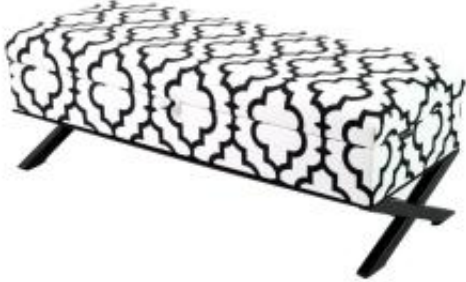

---

Dane aktualne na dzień: 08-04-2026 07:03

Link do produktu: <https://emrawood.pl/kufer-tapicerowany-tkanina-arabeska-classic-02-model-qm-3-rozmiary-od-50-cm-do-200-cm-p-8853.html>

## Kufer Tapicerowany Tkanina Arabeska Classic 02 / Model QM-3 Rozmiary od 50 cm do 200 cm

Dostępność	<b>Dostępny</b>
Numer katalogowy	<b>3179</b>
Kod producenta	<b>QM-3</b>
Producent	<b>Emra Wood Design</b>