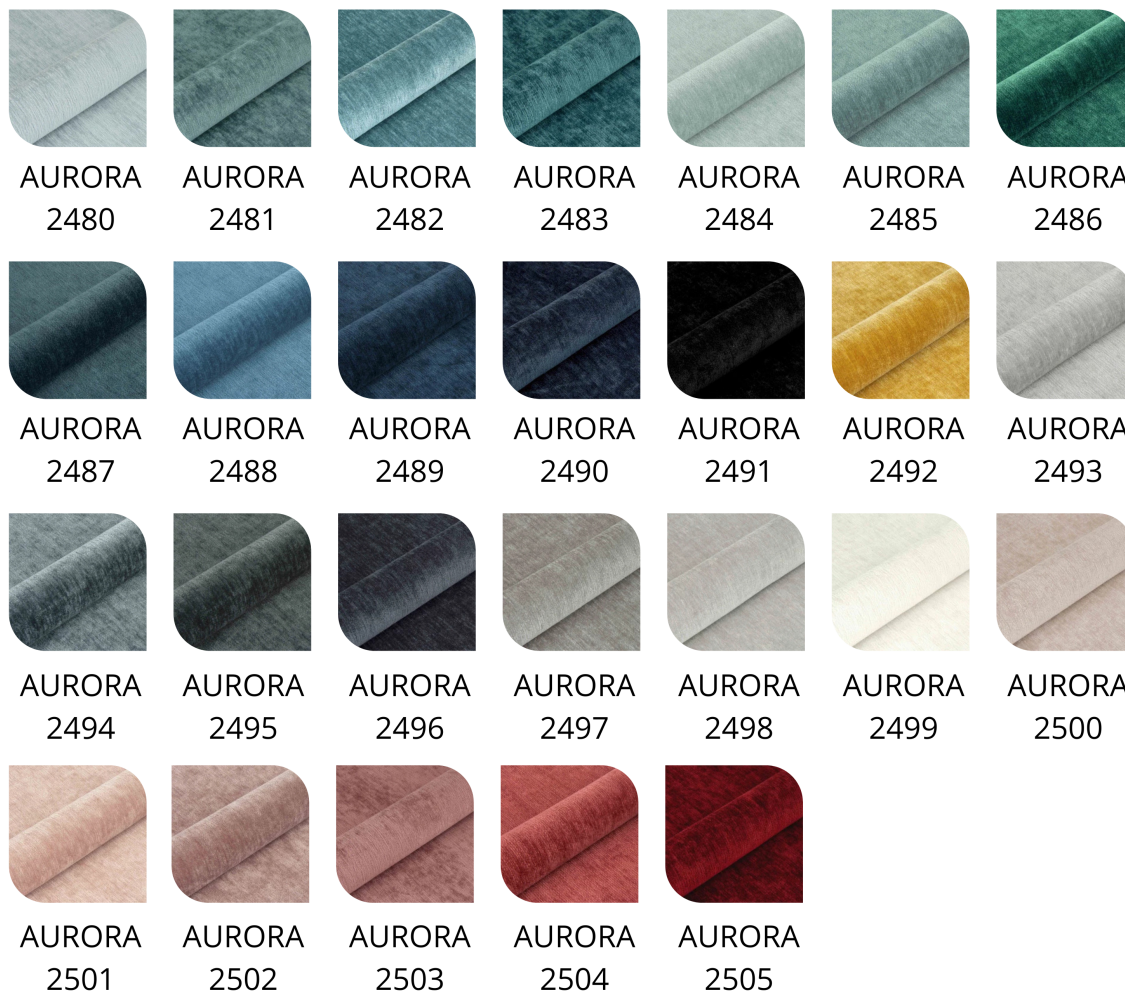

Tierra 16

Tierra 17

Tierra 18

Tierra 19

Tierra 20

Tierra 21

Tierra 22

Ross 01

Ross 02

Ross 03

Ross 04

Ross 05

Ross 06

Ross 07

Ross 08

Ross 09

Bejca Brąz 22-481

Bejca Brąz 22-51

Bejca Brąz 22-45

Bejca Teak 23-64

Bejca Brunat 22-07

Bejca Orzech 22-61

Bejca Orzech 22-62

Bejca Orzech 22-63

## Produkt posiada dodatkowe opcje:

**Szerokość:** 55 cm , 65 cm , 75 cm , 85 cm , 95 cm , 105 cm , 115 cm , 125 cm , 135 cm , 145 cm , 155 cm , 165 cm , 175 cm , 185 cm , 195 cm

**Tkanina:** Casablanca 2301 Ecrú , Casablanca 2302 Jasny beż , Casablanca 2304 Ciepły beż , Casablanca 2307 Ciemny brąz , Casablanca 2309 Czerwień , Casablanca 2310 Róż , Casablanca 2311 Fiolet , Casablanca 2312 Khaki , Casablanca 2313 Turkus , Casablanca 2314 Jasny szary , Casablanca 2315 Grafit , Casablanca 2316 Czarny , Florencja 2521 Biały - ekoskóra , Florencja 2522 Jasny beż - ekoskóra , Florencja 2523 Beż - ekoskóra , Florencja 2525 Koniak - ekoskóra , Florencja 2527 Jasny szary - ekoskóra , Florencja 2528 Grafit - ekoskóra , Florencja 2529 Czarny - ekoskóra , Piano 01 Ivory , Piano 02 Jasny krem , Piano 03 Jasny beż , Piano 04 Beżowo-szary , Piano 05 Taupe , Piano 06 Bordo , Piano 07 Żółty , Piano 08 Szmaragdowy , Piano 09 Miętowy , Piano 10 Turkus , Piano 11 Błękitny , Piano 12 Ciemny granat , Piano 13 Jasny szary , Piano 14 Średni szary , Piano 15 Ciemny szary , Piano 16 Gorzka czekolada