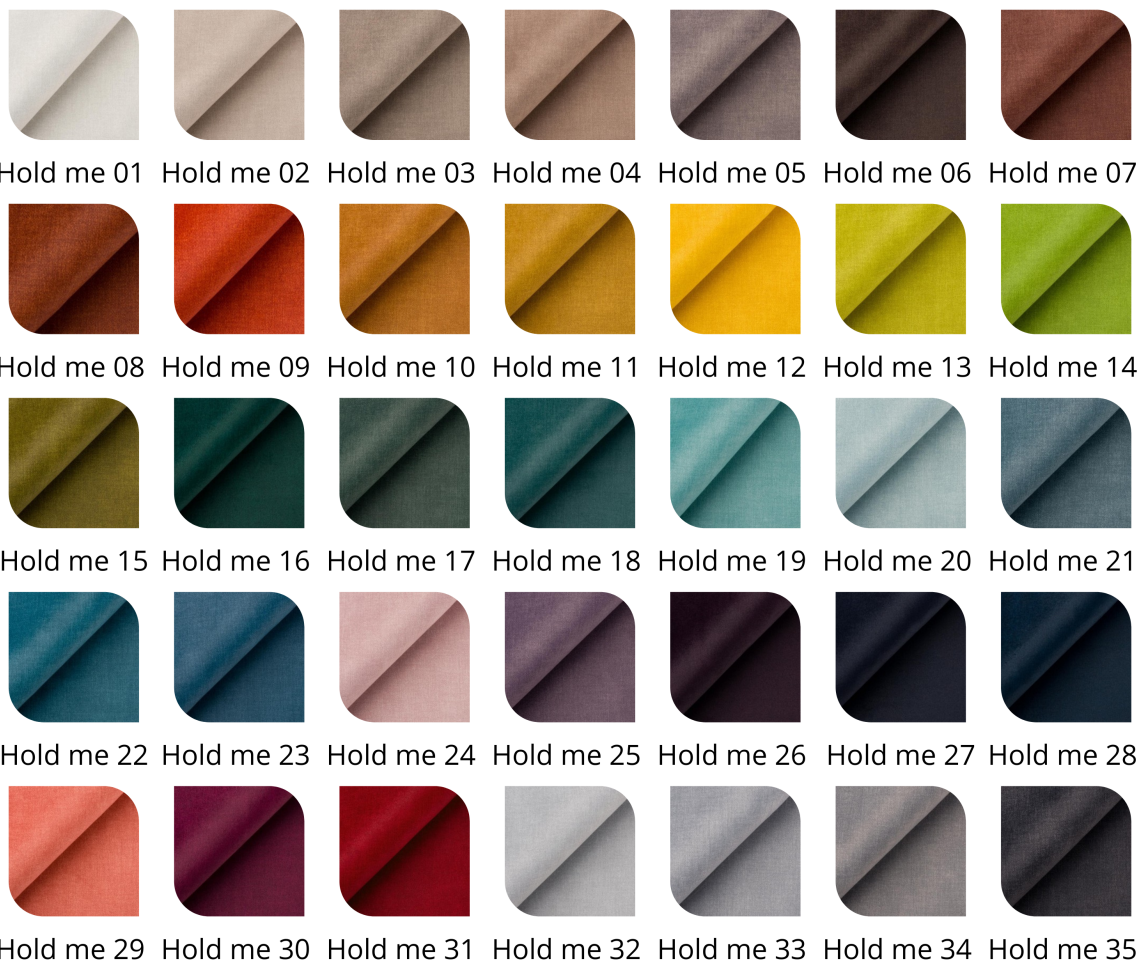

PALETA KOLORÓW TKANIN WELUR (CASABLANCA)

PALETA KOLORÓW EKOSKÓRY (FLORENCJA)

FLORENCJA

PALETA KOLORÓW I RODZAJÓW GUZIKÓW

PALETA KOLORÓW BEJCA NITRO

Przebadanie koloru zgodnie funkcją reklamową i nie mogą być, barwione jako kolor, która kolor nie stanowi podłożem do reklamacji.
Zamów należy wykonać wyczerpanie próbek by sprawdzić, jak w rzeczywistości kolor sprawdzić w rzeczywistości. Karta Techniczna produktu jest dostępna na stronie www.nipcar.pl

Leo 17

Leo 18

Leo 19

Leo 20

Shanghai IVORY
01

Shanghai IVORY
02

Shanghai IVORY
03

Shanghai IVORY
04

Shanghai IVORY
05

Shanghai IVORY
06

Shanghai IVORY
07

Shanghai IVORY
08

Shanghai IVORY
09

Shanghai IVORY
10

Shanghai IVORY
11

Shanghai IVORY
12

Shanghai IVORY
13

Shanghai IVORY
14

Strong 01

Strong 02

Strong 03

Strong 04

Strong 05

Strong 06