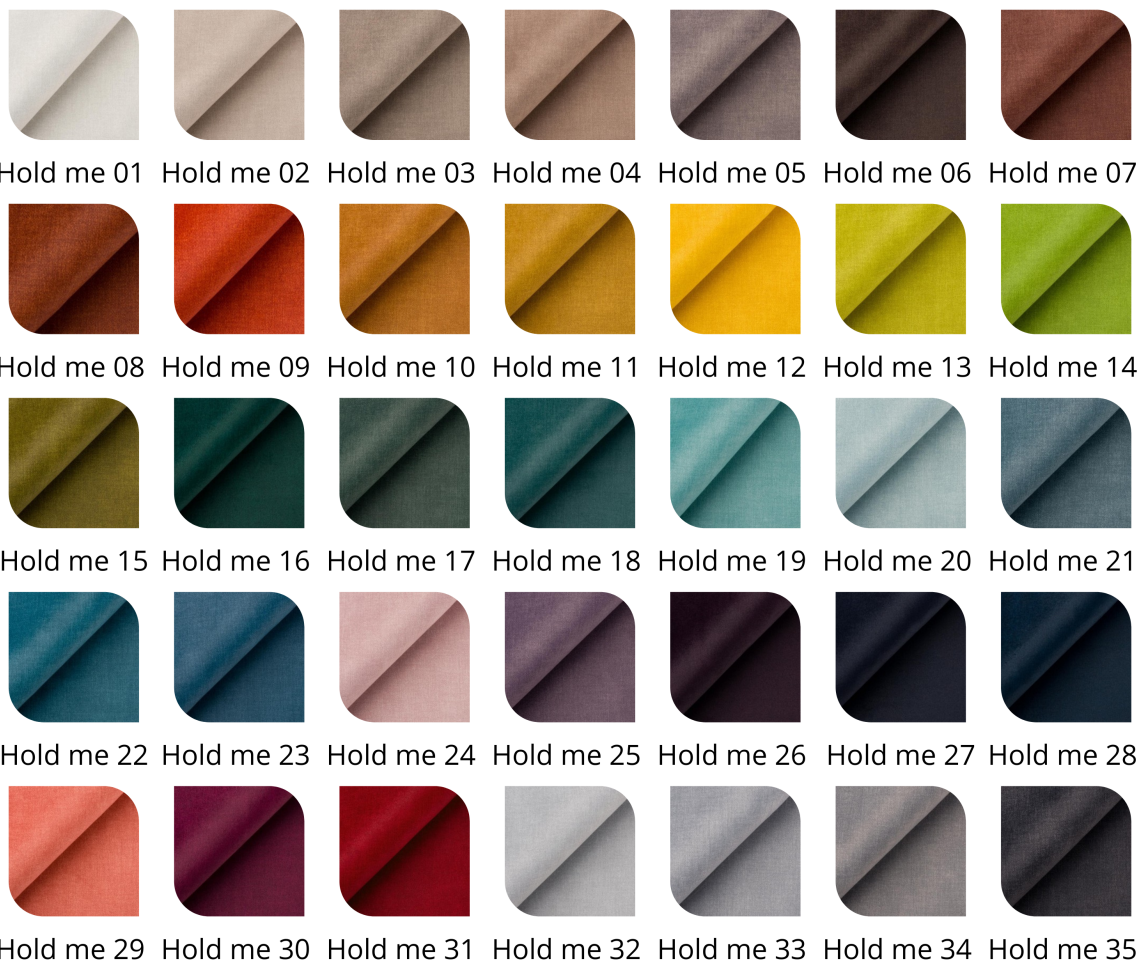

PALETA KOLORÓW TKANIN WELUR (CASABLANCA)

PALETA KOLORÓW EKOSKÓRY (FLORENCJA)

FLORENCJA

PALETA KOLORÓW I RODZAJÓW GUZIKÓW

PALETA KOLORÓW BEJCA NITRO

Przebadane kolory spełniają funkcję reklamową i nie mogą być traktowane jako wzorce. Każda kolorowa linia stanowi próbki kolorów reklamacyjnych. Zawsze należy wykonać wypróbowanie kolorów na rzeczywistym materiale. Karta Techniczna produktu jest dostępna na stronie www.nipcar.pl

Leo 17

Leo 18

Leo 19

Leo 20

Shanghai IVORY
01

Shanghai IVORY
02

Shanghai IVORY
03

Shanghai IVORY
04

Shanghai IVORY
05

Shanghai IVORY
06

Shanghai IVORY
07

Shanghai IVORY
08

Shanghai IVORY
09

Shanghai IVORY
10

Shanghai IVORY
11

Shanghai IVORY
12

Shanghai IVORY
13

Shanghai IVORY
14

Strong 01

Strong 02

Strong 03

Strong 04

Strong 05

Strong 06