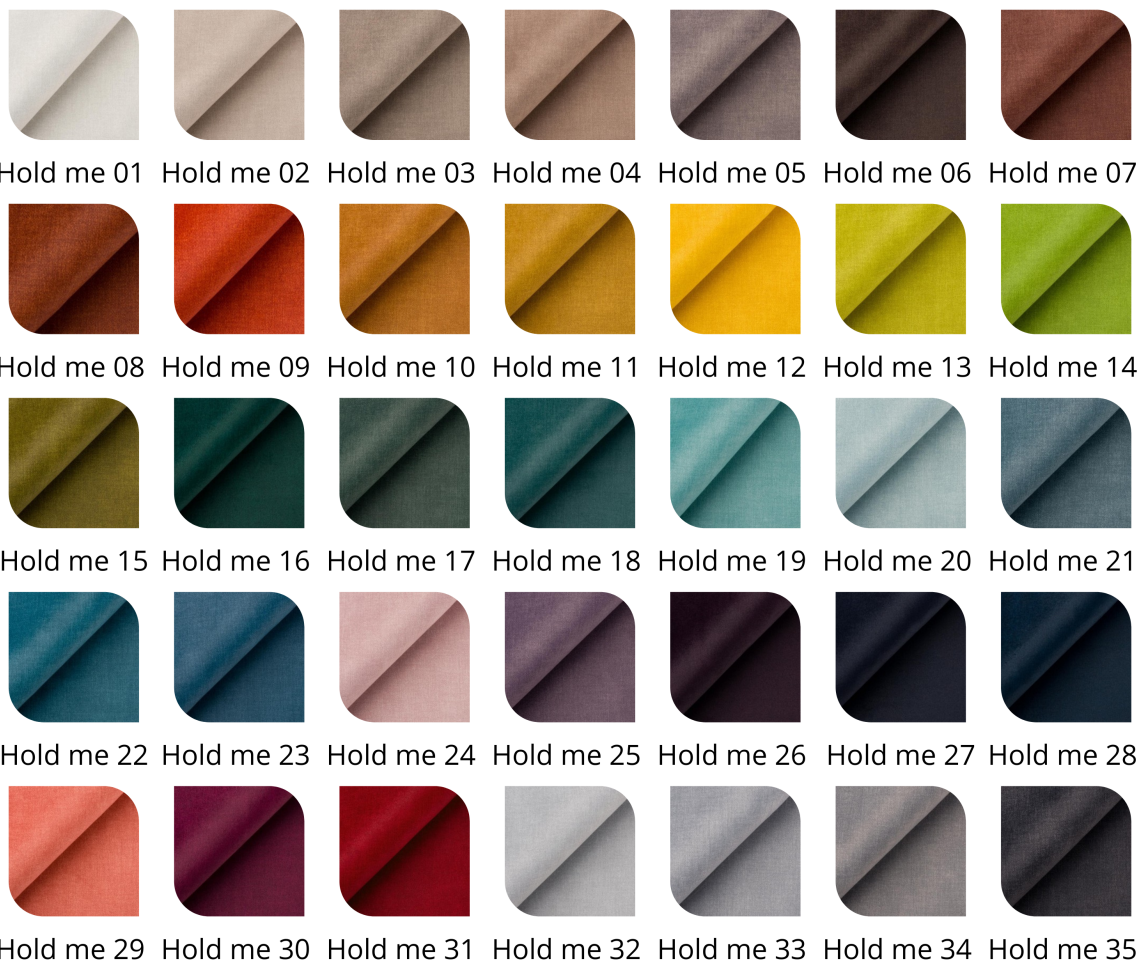

## PALETA KOLORÓW EKOSKÓRY (FLORENCJA)

---

**FLORENCJA**

**PALETA KOLORÓW I RODZAJÓW GUZIKÓW**

Leo 01

Leo 02

Leo 03

Leo 04

Shanghai IVORY  
01

Shanghai IVORY  
02

Shanghai IVORY  
03

Shanghai IVORY  
04

Shanghai IVORY  
05

Shanghai IVORY  
06

Shanghai IVORY  
07

Shanghai IVORY  
08

Shanghai IVORY  
09

Shanghai IVORY  
10

Shanghai IVORY  
11

Shanghai IVORY  
12

Shanghai IVORY  
13

Shanghai IVORY  
14

Strong 01

Strong 02

Vera 10

Vera 11

Vera 12

Vera 13

Vera 14

Vera 15

Venus Velvet  
2932

Venus Velvet  
2933