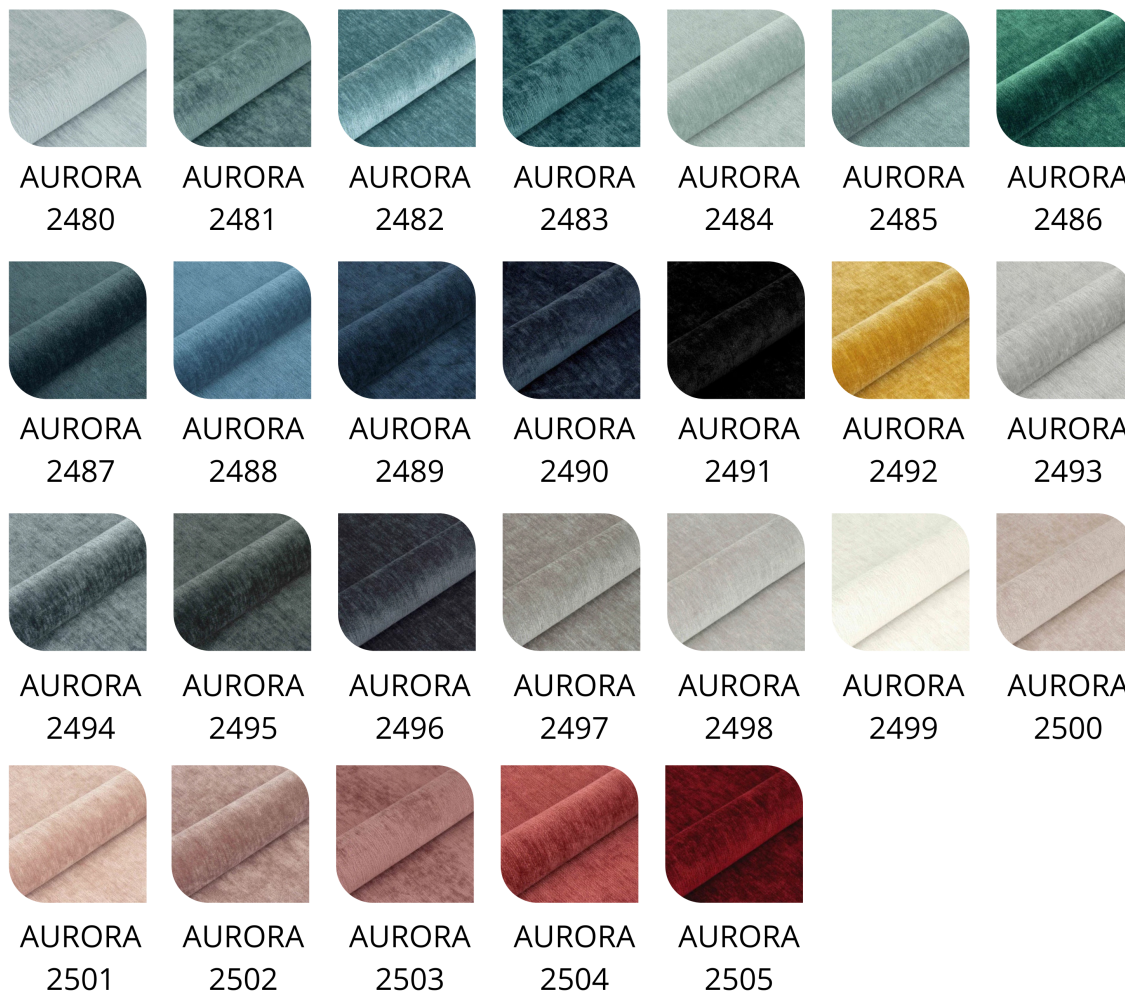

Tierra 16

Tierra 17

Tierra 18

Tierra 19

Tierra 20

Tierra 21

Tierra 22

Ross 01

Ross 02

Ross 03

Ross 04

Ross 05

Ross 06

Ross 07

Ross 08

Ross 09

Wysokość: 45 cm , 50 cm , 55 cm

Głębokość: 30 cm , 35 cm , 40 cm

Tkanina: Casablanca 2301 Ecrú , Kolor Klienta (Tkanina) - Zamówienie Indywidualne , Casablanca 2302 Jasny beż , Casablanca 2303 Beżowo-szary , Casablanca 2304 Ciepły beż , Casablanca 2305 Taupe , Casablanca 2306 Mokka , Casablanca 2307 Ciemny brąz , Casablanca 2308 Espresso , Casablanca 2309 Czerwień , Casablanca 2310 Róż , Casablanca 2311 Fiolet , Casablanca 2312 Khaki , Casablanca 2313 Turkus , Casablanca 2314 Jasny szary , Casablanca 2315 Grafit , Casablanca 2316 Czarny , Florencja 2521 Biały - ekoskóra , Florencja 2522 Jasny beż - ekoskóra , Florencja 2523 Beż - ekoskóra , Florencja 2524 Brąz - ekoskóra , Florencja 2525 Koniak - ekoskóra , Florencja 2526 Ciemny brąz - ekoskóra , Florencja 2527 Jasny szary - ekoskóra , Florencja 2528 Grafit - ekoskóra , Florencja 2529 Czarny - ekoskóra , Piano 01 Ivory , Piano 02 Jasny krem , Piano 03 Jasny beż , Piano 04 Beżowo-szary , Piano 05 Taupe , Piano 06 Bordo , Piano 07 Żółty , Piano 08 Szmaragdowy , Piano 09 Miętowy , Piano 10 Turkus , Piano 11 Błękitny , Piano 12 Ciemny granat , Piano 13 Jasny szary , Piano 14 Średni szary , Piano 15 Ciemny szary , Piano 16 Gorzka czekolada

Wybarwienie drewna: Biały , Naturalny-Lakier , Wenge , Orzech , Orzech Przecierany , Czarny , Mahoń , Palisander , Brunat , Olejowany , Kolor Klienta (Paleta Kolorów Bejca)

Rodzaj drewna: Olcha , Dąb

Dodatkowy Opis