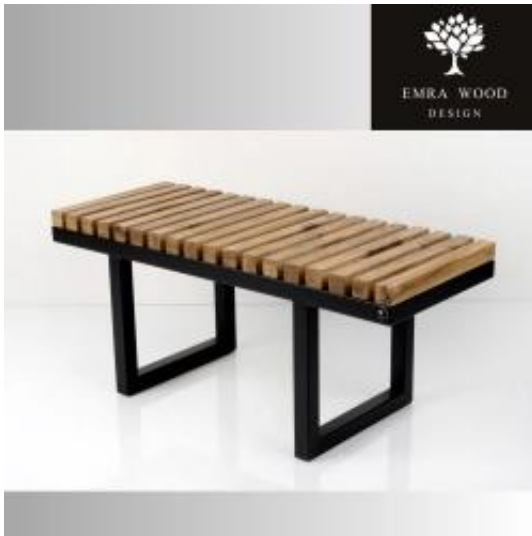

Dane aktualne na dzień: 17-06-2026 23:21

Link do produktu: <https://emrawood.pl/lawka-metalowa-loft-siedzisko-drewno-lite-lpd-15-rozmiary-od-50-cm-do-200-cm-p-10135.html>

## Ławka Metalowa Loft Siedzisko Drewno Lite LPD-15 Rozmiary od 50 cm do 200 cm

Dostępność	<b>Dostępny</b>
Numer katalogowy	<b>24022</b>
Kod producenta	<b>LPD-15</b>
Producent	<b>Emra Wood Design</b>

### Opis produktu

ŁAWKA METALOWA / Stelaż Stal Czarna Malowana Proszkowo / Siedzisko Drewno Lite Dąb Loft  
/ model **LPD-15** produkowana w rozmiarach od **50** cm do **200** cm