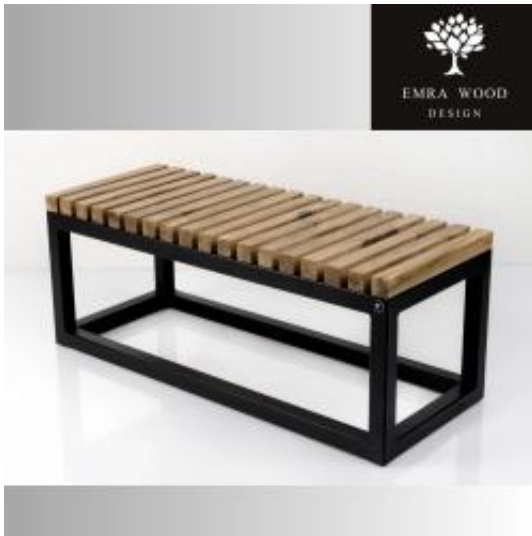

Dane aktualne na dzień: 14-06-2026 04:52

Link do produktu: <https://emrawood.pl/lawka-metalowa-loft-siedzisko-drewno-lite-lpd-18-rozmiary-od-50-cm-do-200-cm-p-10138.html>

## Ławka Metalowa Loft Siedzisko Drewno Lite LPD-18 Rozmiary od 50 cm do 200 cm

Dostępność	<b>Dostępny</b>
Numer katalogowy	<b>24025</b>
Kod producenta	<b>LPD-18</b>
Producent	<b>Emra Wood Design</b>

### Opis produktu

ŁAWKA METALOWA / Stelaż Stal Czarna Malowana Proszkowo / Siedzisko Drewno Lite Dąb Loft  
/ model **LPD-18** produkowana w rozmiarach od **50** cm do **200** cm