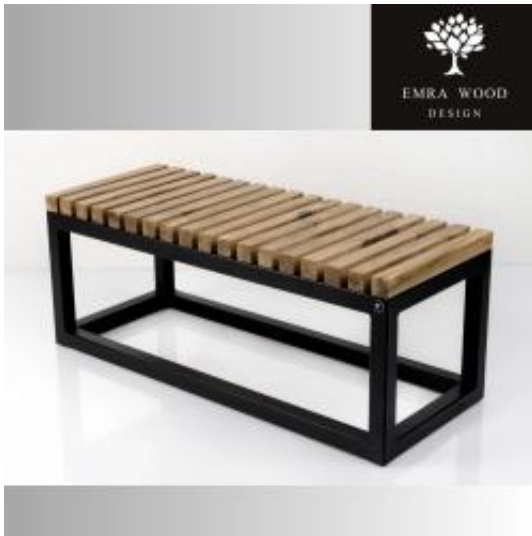

Dane aktualne na dzień: 28-04-2026 05:08

Link do produktu: <https://emrawood.pl/lawka-metalowa-loft-siedzisko-drewno-lite-lpd-18-rozmiary-od-50-cm-do-200-cm-p-10138.html>

## Ławka Metalowa Loft Siedzisko Drewno Lite LPD-18 Rozmiary od 50 cm do 200 cm

Dostępność	<b>Dostępny</b>
Numer katalogowy	<b>24025</b>
Kod producenta	<b>LPD-18</b>
Producent	<b>Emra Wood Design</b>

### Opis produktu

ŁAWKA METALOWA / Stelaż Stal Czarna Malowana Proszkowo / Siedzisko Drewno Lite Dąb Loft  
/ model **LPD-18** produkowana w rozmiarach od **50** cm do **200**<sup>cm</sup>