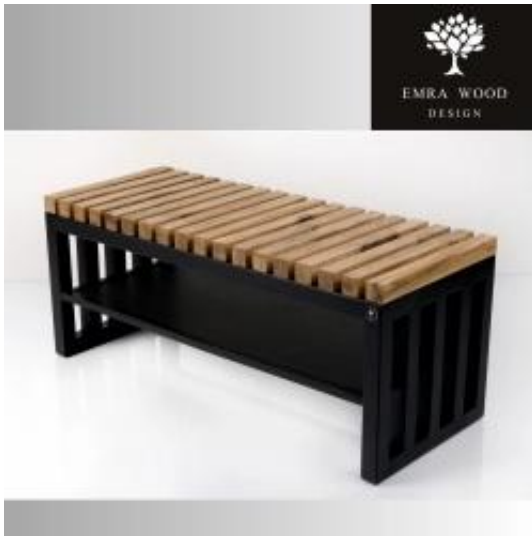

Dane aktualne na dzień: 17-05-2026 20:57

Link do produktu: <https://emrawood.pl/lawka-metalowa-loft-siedzisko-drewno-lite-lpd-20-rozmiary-od-50-cm-do-200-cm-p-10140.html>

Ławka Metalowa Loft Siedzisko Drewno Lite LPD-20 Rozmiary od 50 cm do 200 cm

Dostępność	Dostępny
Numer katalogowy	24027
Kod producenta	LPD-20
Producent	Emra Wood Design

Opis produktu

ŁAWKA METALOWA / Stelaż Stal Czarna Malowana Proszkowo / Siedzisko Drewno Lite Dąb Loft
/ model **LPD-20** produkowana w rozmiarach od **50** cm do **200** cm