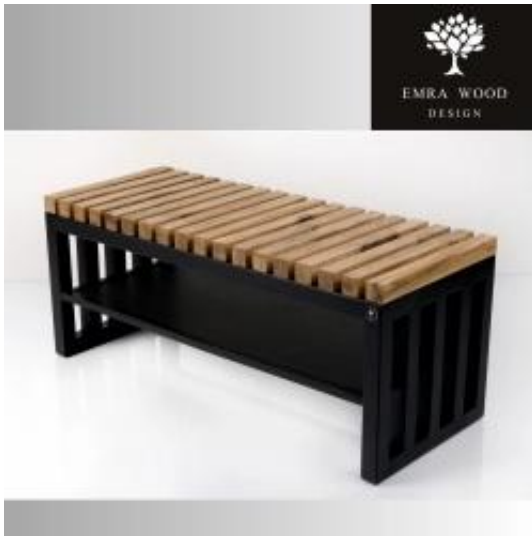

Dane aktualne na dzień: 17-05-2026 00:28

Link do produktu: <https://emrawood.pl/lawka-metalowa-loft-siedzisko-drewno-lite-lpd-20-rozmiary-od-50-cm-do-200-cm-p-10140.html>

Ławka Metalowa Loft Siedzisko Drewno Lite LPD-20 Rozmiary od 50 cm do 200 cm

Dostępność	Dostępny
Numer katalogowy	24027
Kod producenta	LPD-20
Producent	Emra Wood Design

Opis produktu

ŁAWKA METALOWA / Stelaż Stal Czarna Malowana Proszkowo / Siedzisko Drewno Lite Dąb Loft
/ model **LPD-20** produkowana w rozmiarach od **50** cm do **200**^{cm}