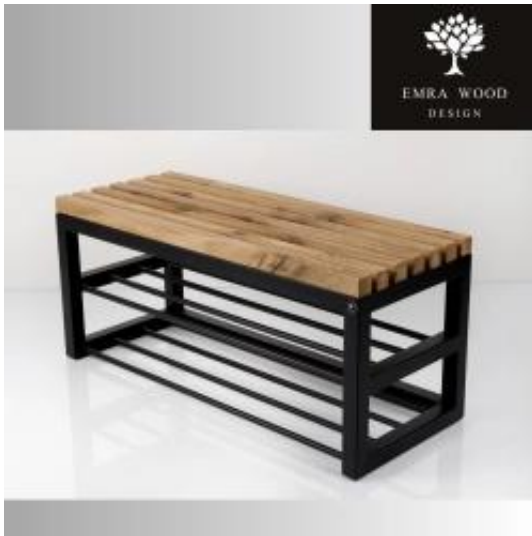

Dane aktualne na dzień: 04-05-2026 19:34

Link do produktu: <https://emrawood.pl/lawka-metalowa-loft-siedzisko-drewno-lite-lpd-23-rozmiary-od-50-cm-do-200-cm-p-10143.html>

Ławka Metalowa Loft Siedzisko Drewno Lite LPD-23 Rozmiary od 50 cm do 200 cm

Dostępność	Dostępny
Numer katalogowy	24030
Kod producenta	LPD-23
Producent	Emra Wood Design

Opis produktu

ŁAWKA METALOWA / Stelaż Stal Czarna Malowana Proszkowo / Siedzisko Drewno Lite Dąb Loft
/ model **LPD-23** produkowana w rozmiarach od **50** cm do **200** cm