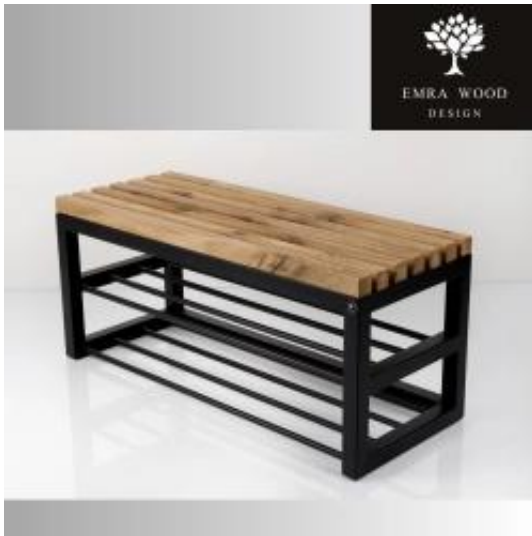

Dane aktualne na dzień: 01-05-2026 07:04

Link do produktu: <https://emrawood.pl/lawka-metalowa-loft-siedzisko-drewno-lite-lpd-23-rozmiary-od-50-cm-do-200-cm-p-10143.html>

Ławka Metalowa Loft Siedzisko Drewno Lite LPD-23 Rozmiary od 50 cm do 200 cm

Dostępność	Dostępny
Numer katalogowy	24030
Kod producenta	LPD-23
Producent	Emra Wood Design

Opis produktu

ŁAWKA METALOWA / Stelaż Stal Czarna Malowana Proszkowo / Siedzisko Drewno Lite Dąb Loft
/ model **LPD-23** produkowana w rozmiarach od **50** cm do **200** cm