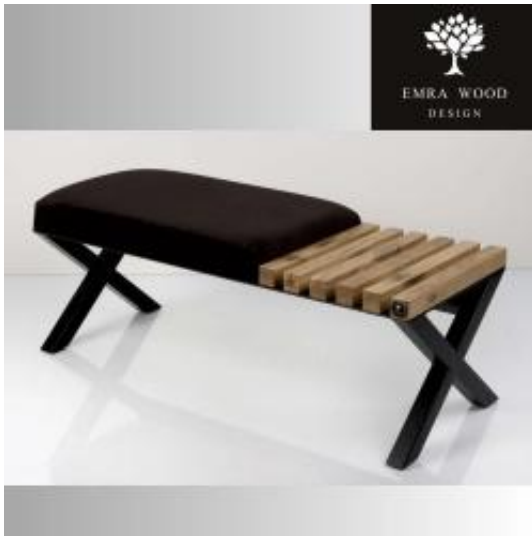

Dane aktualne na dzień: 18-06-2026 05:58

Link do produktu: <https://emrawood.pl/lawka-pufa-tapicerowana-krowa-01-stal-lpd-6-rozmiary-od-50-cm-do-200-cm-p-10112.html>

Ławka Pufa Tapicerowana Krowa 01 Stal LPD-6 Rozmiary od 50 cm do 200 cm

Dostępność	Dostępny
Numer katalogowy	24008
Kod producenta	LPD-6
Producent	Emra Wood Design

Opis produktu