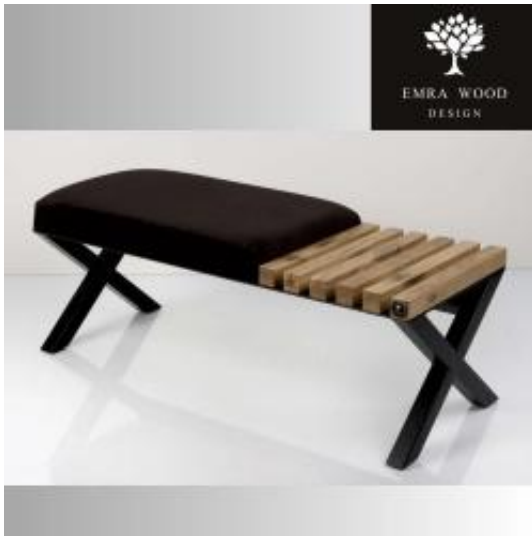

Dane aktualne na dzień: 01-05-2026 09:16

Link do produktu: <https://emrawood.pl/lawka-pufa-tapicerowana-krowa-01-stal-lpd-6-rozmiary-od-50-cm-do-200-cm-p-10112.html>

Ławka Pufa Tapicerowana Krowa 01 Stal LPD-6 Rozmiary od 50 cm do 200 cm

Dostępność	Dostępny
Numer katalogowy	24008
Kod producenta	LPD-6
Producent	Emra Wood Design

Opis produktu