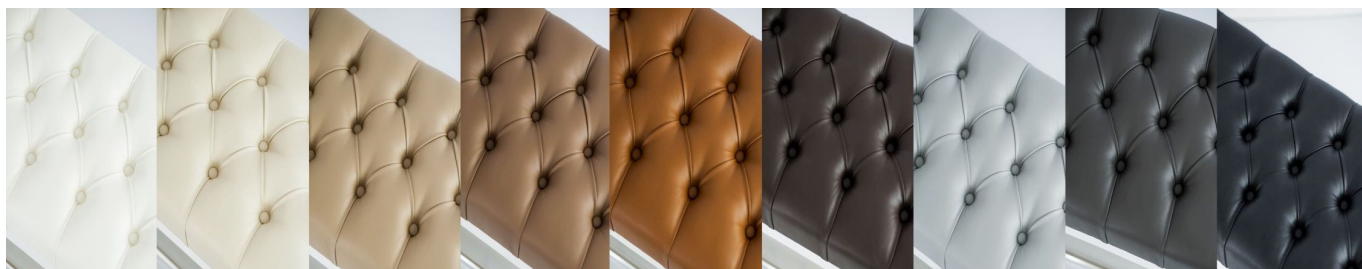

Jeżeli jesteście Państwo zainteresowani innym kolorem drewna (stelaża)prosimy sprawdzić naszą bogatą paletę kolorów , która znajduje się pod opisem produktu. Wybrany kolor prosimy zaznaczyć po zakupie w opcjach wybór klienta i w uwagach podać nazwę bejcy.