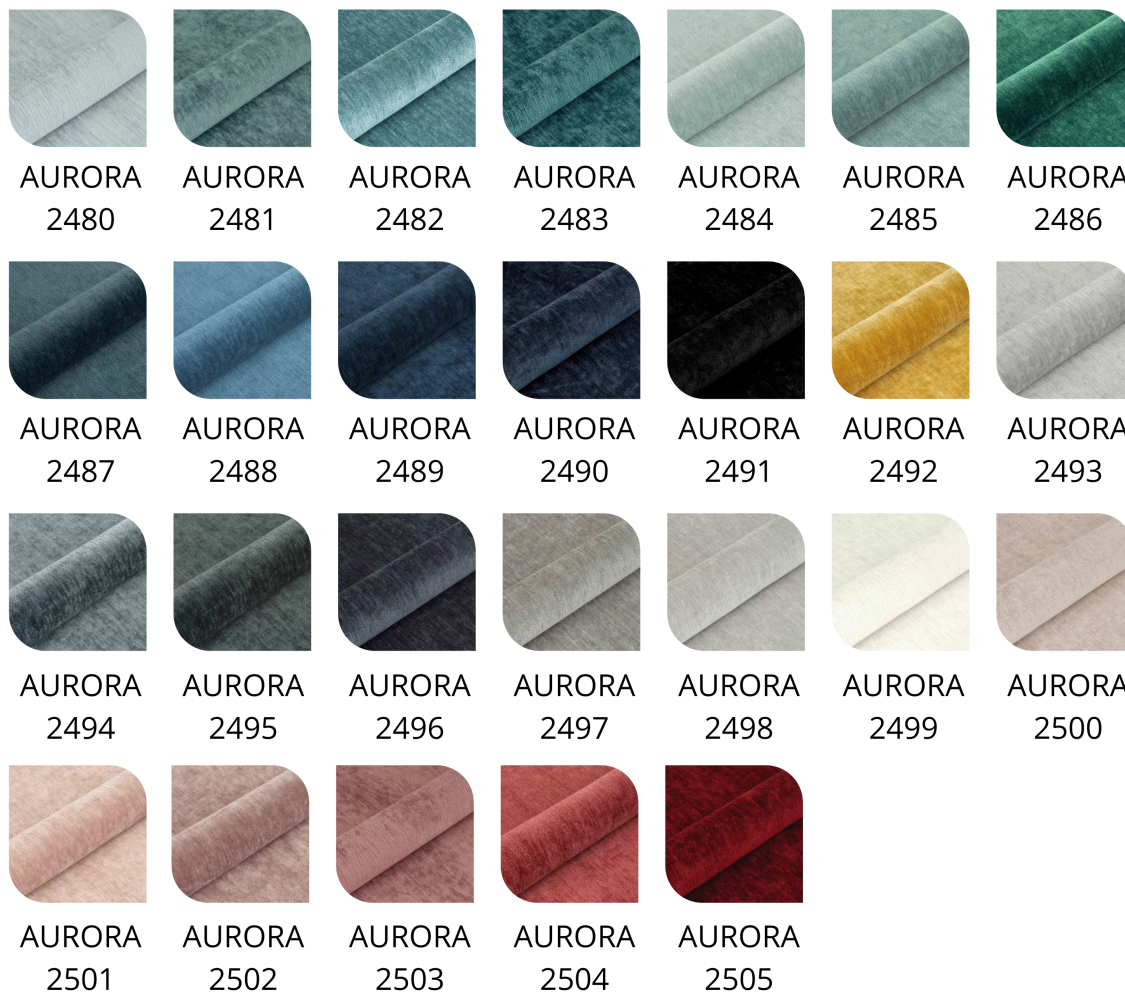

Tierra 17

Tierra 18

Tierra 19

Tierra 20

Tierra 21

Tierra 22

Ross 01

Ross 02

Ross 03

Ross 04

Ross 05

Ross 06

Ross 07

Ross 08

Ross 09

Ross 10

**Kolor Stelaża:** Oryginalny (zdjęcie) , Biały , Naturalny-Lakier , Wenge , Orzech , Orzech Przecierany , Czarny , Mahoń , Palisander , Brunat , Olejowany , Kolor Klienta (Paleta Kolorów Bejca)

**Gatunek Drewna:** Olcha , Dąb