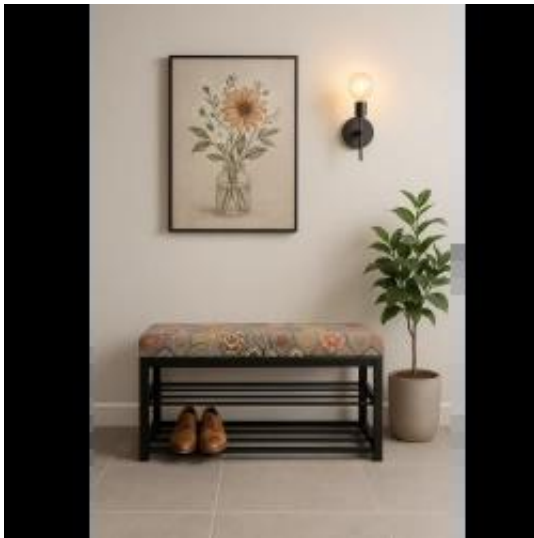

Dane aktualne na dzień: 22-06-2026 13:24

Link do produktu: <https://emrawood.pl/lawka-pufa-tapicerowana-siedzisko-glaskie-hexagony-mandala-lgm-5-rozmiary-od-50-cm-do-200-cm-p-10176.html>

Ławka Pufa Tapicerowana Siedzisko Gładkie Hexagony Mandala LGM-5 Rozmiary od 50 cm do 200 cm