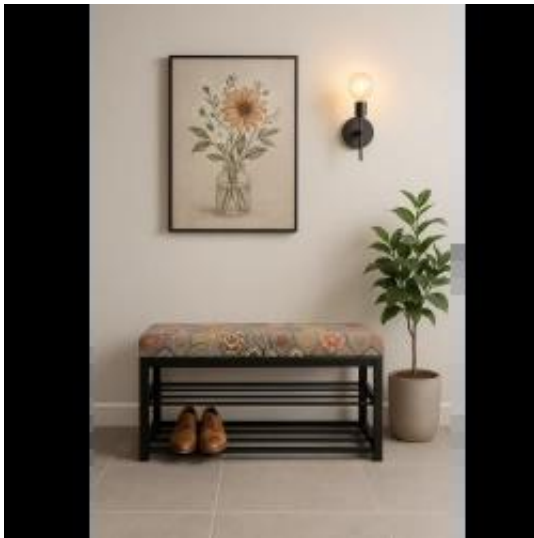

Dane aktualne na dzień: 04-05-2026 23:09

Link do produktu: <https://emrawood.pl/lawka-pufa-tapicerowana-siedzisko-glaskie-hexagony-mandala-lgm-5-rozmiary-od-50-cm-do-200-cm-p-10176.html>

Ławka Pufa Tapicerowana Siedzisko Gładkie Hexagony Mandala LGM-5 Rozmiary od 50 cm do 200 cm