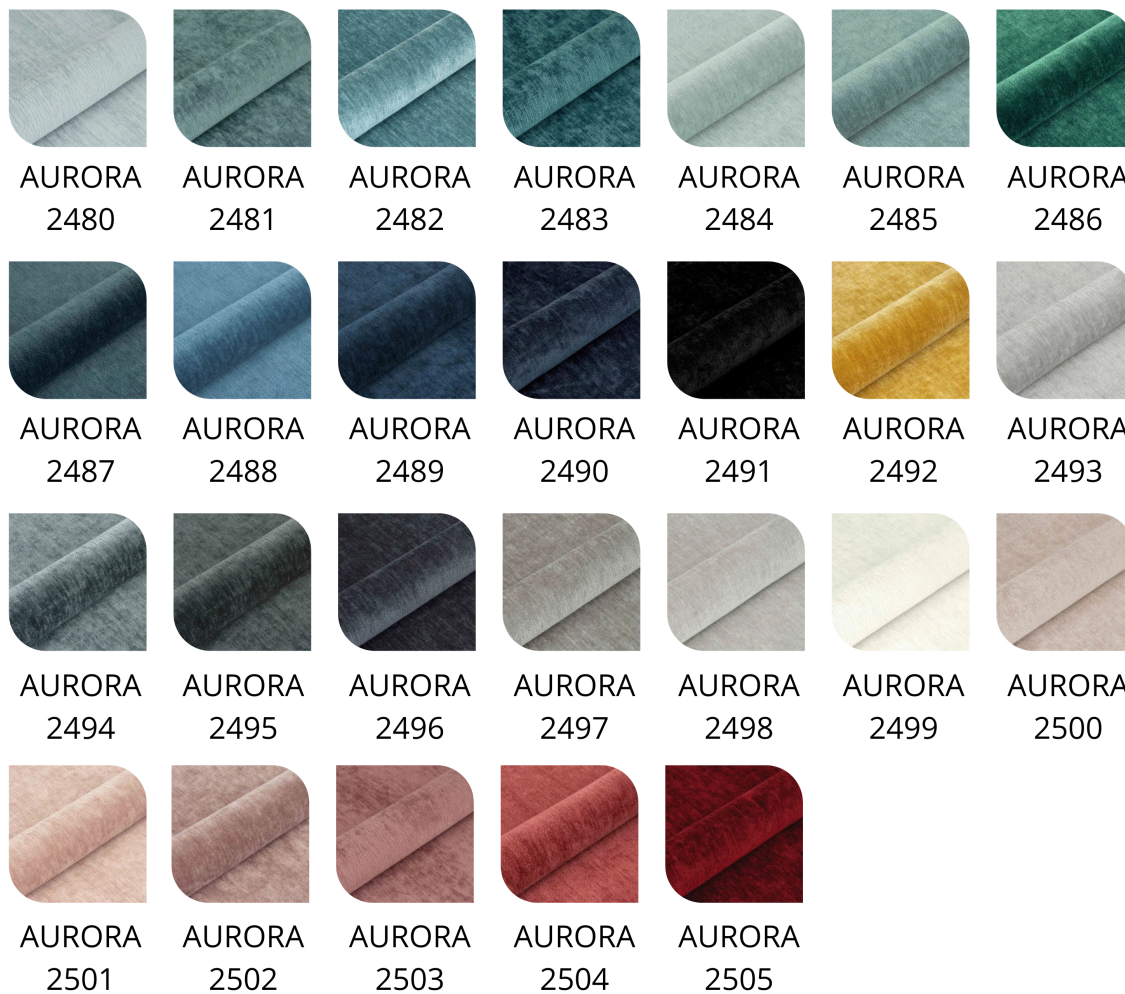

Tierra 16

Tierra 17

Tierra 18

Tierra 19

Tierra 20

Tierra 21

Tierra 22

Ross 01

Ross 02

Ross 03

Ross 04

Ross 05

Ross 06

Ross 07

Ross 08

Ross 09

Wysokość: 45 cm , 50 cm , 55 cm

Głębokość: 25 cm , 30 cm , 35 cm , 40 cm

Tkanina: Casablanca 2301 Ecrú , Kolor Klienta (Tkanina) - Zamówienie Indywidualne , Casablanca 2302 Jasny beż , Casablanca 2303 Beżowo-szary , Casablanca 2304 Ciepły beż , Casablanca 2305 Taupe , Casablanca 2306 Mokka , Casablanca 2307 Ciemny brąz , Casablanca 2308 Espresso , Casablanca 2309 Czerwień , Casablanca 2310 Róż , Casablanca 2311 Fiolet , Casablanca 2312 Khaki , Casablanca 2313 Turkus , Casablanca 2314 Jasny szary , Casablanca 2315 Grafit , Casablanca 2316 Czarny , Florencja 2521 Biały - ekoskóra , Florencja 2522 Jasny beż - ekoskóra , Florencja 2523 Beż - ekoskóra , Florencja 2524 Brąz - ekoskóra , Florencja 2525 Koniak - ekoskóra , Florencja 2526 Ciemny brąz - ekoskóra , Florencja 2527 Jasny szary - ekoskóra , Florencja 2528 Grafit - ekoskóra , Florencja 2529 Czarny - ekoskóra , Piano 01 Ivory , Piano 02 Jasny krem , Piano 03 Jasny beż , Piano 04 Beżowo-szary , Piano 05 Taupe , Piano 06 Bordo , Piano 07 Żółty , Piano 08 Szmaragdowy , Piano 09 Miętowy , Piano 10 Turkus , Piano 11 Błękitny , Piano 12 Ciemny granat , Piano 13 Jasny szary , Piano 14 Średni szary , Piano 15 Ciemny szary , Piano 16 Gorzka czekolada

Wybarwienie drewna: Biały , Naturalny-Lakier , Wenge , Orzech , Orzech Przecierany , Czarny , Mahoń , Palisander , Brunat , Olejowany , Kolor Klienta (Paleta Kolorów Bejca)

Rodzaj drewna: Olcha , Dąb

Kolor detali metalowych: Chrom , Czarny