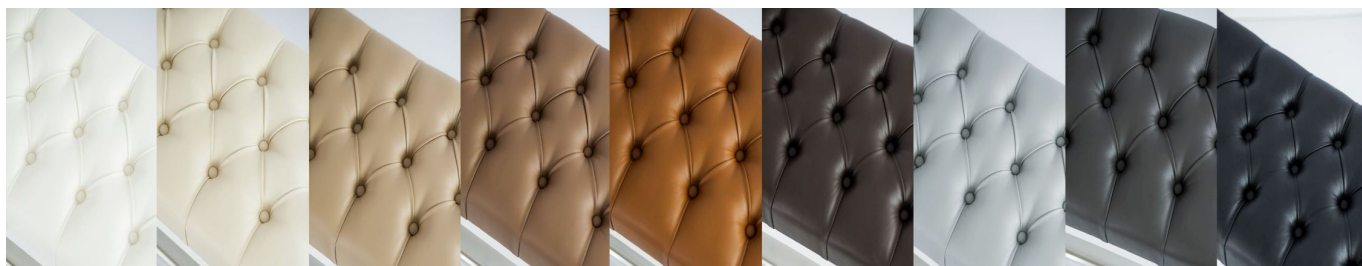

Jeżeli jesteście Państwo zainteresowani innym kolorem drewna (stelaża)prosimy sprawdzić naszą bogatą paletę kolorów , która znajduje się pod opisem produktu. Wybrany kolor prosimy zaznaczyć po zakupie w opcjach wybór klienta i w uwagach podać nazwę bejcy.

PALETA KOLORÓW BEJCA NITRO