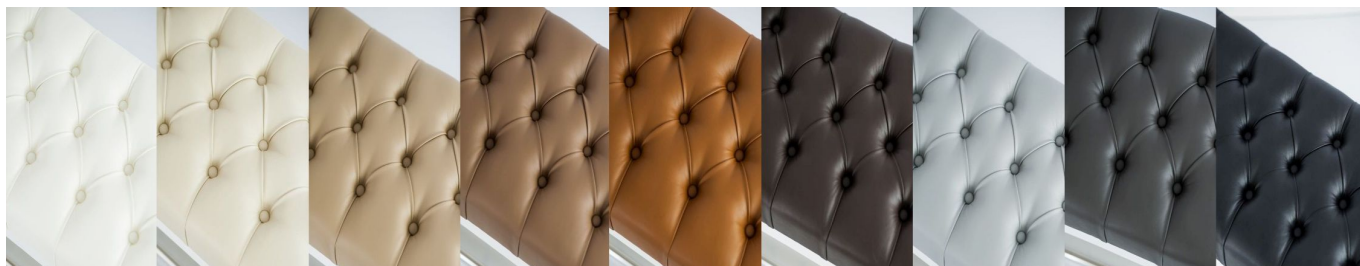

Jeżeli jesteście Państwo zainteresowani innym kolorem drewna (stelaża)prosimy sprawdzić naszą bogatą paletę kolorów , która znajduje się pod opisem produktu. Wybrany kolor prosimy zaznaczyć po zakupie w opcjach wybór klienta i w uwagach podać nazwę bejcy.

PALETA KOLORÓW TKANIN I PALETA KOLORÓW BEJCA NITRO