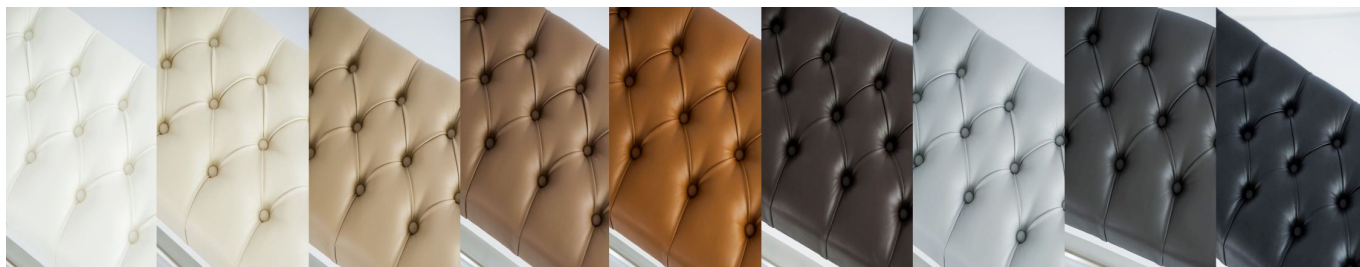

Jeżeli jesteście Państwo zainteresowani innym kolorem drewna (stelaża)prosimy sprawdzić naszą bogatą paletę kolorów , która znajduje się pod opisem produktu. Wybrany kolor prosimy zaznaczyć po zakupie w opcjach wybór klienta i w uwagach podać nazwę bejcy.

PALETA KOLORÓW TKANIN I PALETA KOLORÓW BEJCA NITRO