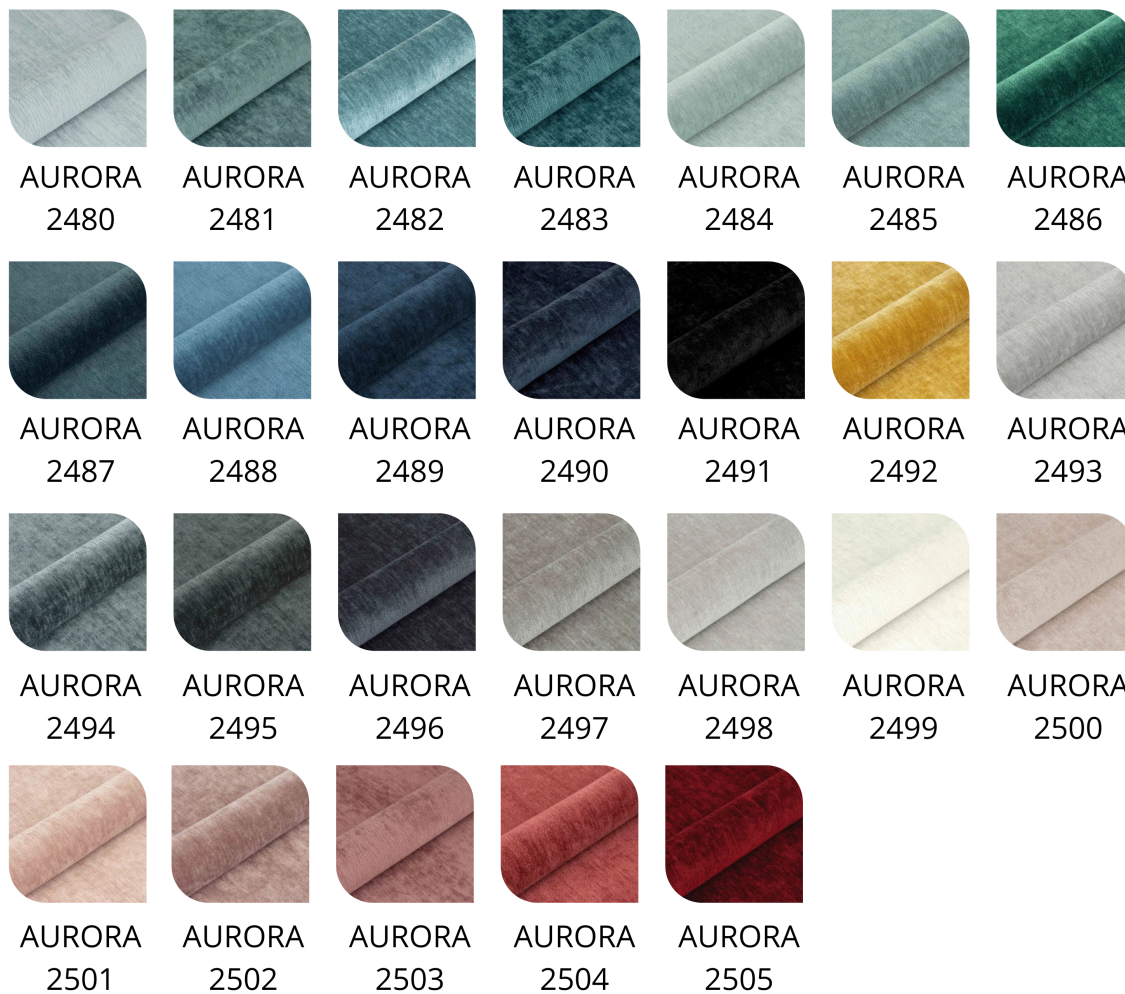

Tierra 17

Tierra 18

Tierra 19

Tierra 20

Tierra 21

Tierra 22

Ross 01

Ross 02

Ross 03

Ross 04

Ross 05

Ross 06

Ross 07

Ross 08

Ross 09

Ross 10

Wysokość: 45 cm , 50 cm , 55 cm

Głębokość: 25 cm , 30 cm , 35 cm , 40 cm

Tkanina: Casablanca 2301 Ecrú , Kolor Klienta (Tkanina) - Zamówienie Indywidualne , Casablanca 2302 Jasny beż , Casablanca 2303 Beżowo-szary , Casablanca 2304 Ciepły beż , Casablanca 2305 Taupe , Casablanca 2306 Mokka , Casablanca 2307 Ciemny brąz , Casablanca 2308 Espresso , Casablanca 2309 Czerwień , Casablanca 2310 Róż , Casablanca 2311 Fiolet , Casablanca 2312 Khaki , Casablanca 2313 Turkus , Casablanca 2314 Jasny szary , Casablanca 2315 Grafit , Casablanca 2316 Czarny , Florencja 2521 Biały - ekoskóra , Florencja 2522 Jasny beż - ekoskóra , Florencja 2523 Beż - ekoskóra , Florencja 2524 Brąz - ekoskóra , Florencja 2525 Koniak - ekoskóra , Florencja 2526 Ciemny brąz - ekoskóra , Florencja 2527 Jasny szary - ekoskóra , Florencja 2528 Grafit - ekoskóra , Florencja 2529 Czarny - ekoskóra , Piano 01 Ivory , Piano 02 Jasny krem , Piano 03 Jasny beż , Piano 04 Beżowo-szary , Piano 05 Taupe , Piano 06 Bordo , Piano 07 Żółty , Piano 08 Szmaragdowy , Piano 09 Miętowy , Piano 10 Turkus , Piano 11 Błękitny , Piano 12 Ciemny granat , Piano 13 Jasny szary , Piano 14 Średni szary , Piano 15 Ciemny szary , Piano 16 Gorzka czekolada

Wybarwienie drewna: Biały , Naturalny-Lakier , Wenge , Orzech , Orzech Przecierany , Czarny , Mahoń , Palisander , Brunat , Olejowany , Kolor Klienta (Paleta Kolorów Bejca)

Rodzaj drewna: Olcha , Dąb

Kolor detali metalowych: Chrom , Czarny