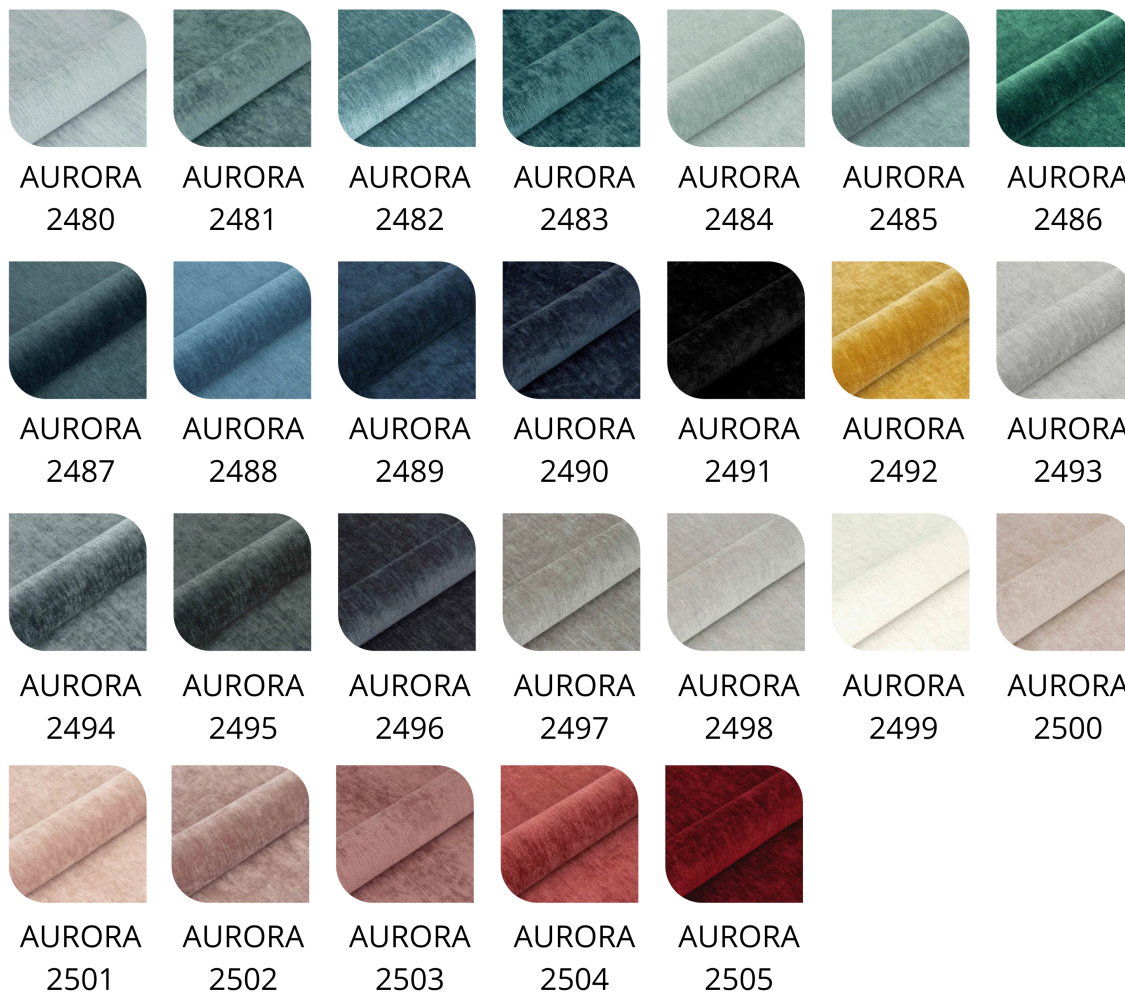

Tierra 18

Tierra 19

Tierra 20

Tierra 21

Tierra 22

Ross 01

Ross 02

Ross 03

Ross 04

Ross 05

Ross 06

Ross 07

Ross 08

Ross 09

Ross 10

Ross 11

**Wysokość:** 45 cm , 50 cm , 55 cm

**Głębokość:** 25 cm , 30 cm , 35 cm , 40 cm

**Tkanina:** Casablanca 2301 Ecrú , Kolor Klienta (Tkanina) - Zamówienie Indywidualne , Casablanca 2302 Jasny beż , Casablanca 2303 Beżowo-szary , Casablanca 2304 Ciepły beż , Casablanca 2305 Taupe , Casablanca 2306 Mokka , Casablanca 2307 Ciemny brąz , Casablanca 2308 Espresso , Casablanca 2309 Czerwień , Casablanca 2310 Róż , Casablanca 2311 Fiolet , Casablanca 2312 Khaki , Casablanca 2313 Turkus , Casablanca 2314 Jasny szary , Casablanca 2315 Grafit , Casablanca 2316 Czarny , Florencja 2521 Biały - ekoskóra , Florencja 2522 Jasny beż - ekoskóra , Florencja 2523 Beż - ekoskóra , Florencja 2524 Brąz - ekoskóra , Florencja 2525 Koniak - ekoskóra , Florencja 2526 Ciemny brąz - ekoskóra , Florencja 2527 Jasny szary - ekoskóra , Florencja 2528 Grafit - ekoskóra , Florencja 2529 Czarny - ekoskóra , Piano 01 Ivory , Piano 02 Jasny krem , Piano 03 Jasny beż , Piano 04 Beżowo-szary , Piano 05 Taupe , Piano 06 Bordo , Piano 07 Żółty , Piano 08 Szmaragdowy , Piano 09 Miętowy , Piano 10 Turkus , Piano 11 Błękitny , Piano 12 Ciemny granat , Piano 13 Jasny szary , Piano 14 Średni szary , Piano 15 Ciemny szary , Piano 16 Gorzka czekolada

**Wybarwienie drewna:** Biały , Naturalny-Lakier , Wenge , Orzech , Orzech Przecierany , Czarny , Mahoń , Palisander , Brunat , Olejowany , Kolor Klienta (Paleta Kolorów Bejca)

**Rodzaj drewna:** Olcha , Dąb