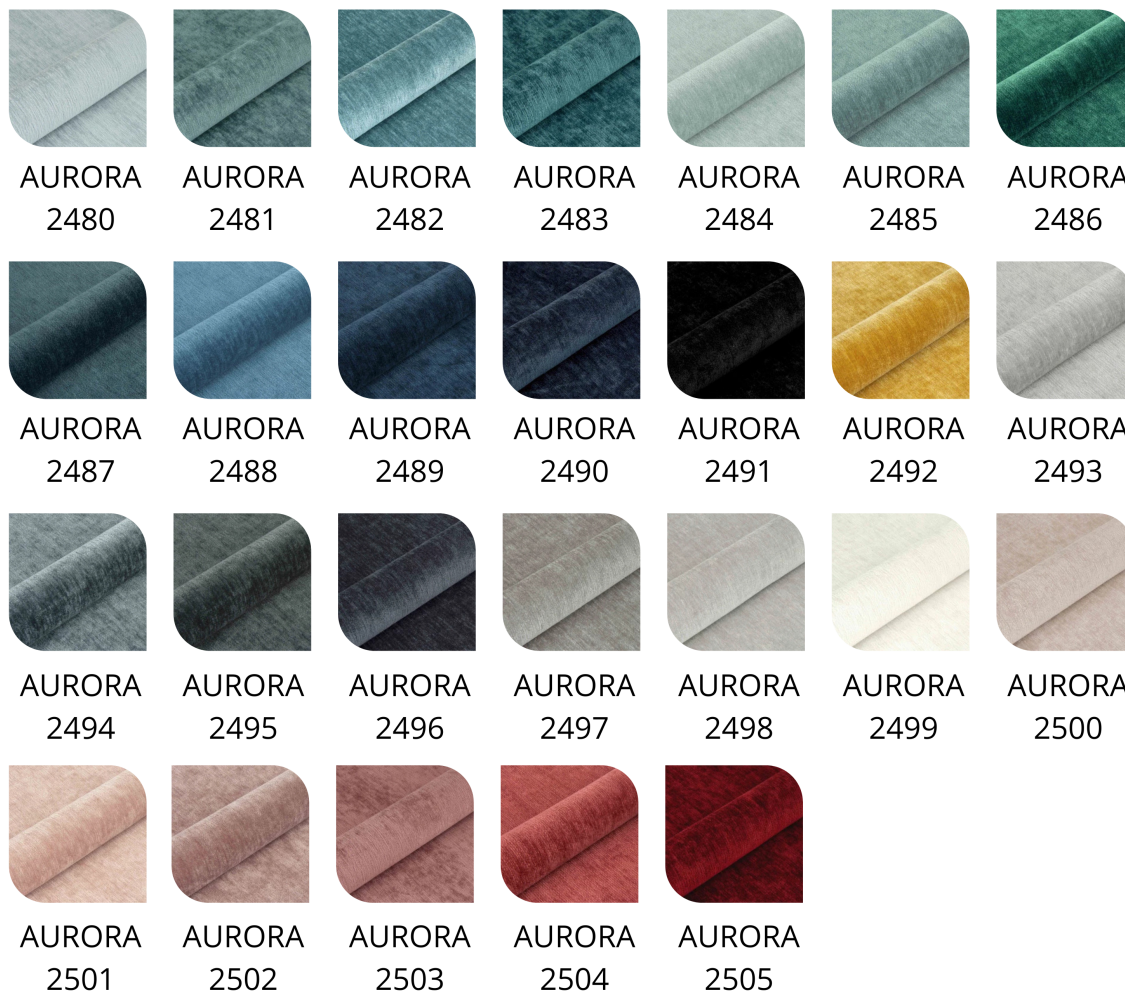

Tierra 17

Tierra 18

Tierra 19

Tierra 20

Tierra 21

Tierra 22

Ross 01

Ross 02

Ross 03

Ross 04

Ross 05

Ross 06

Ross 07

Ross 08

Ross 09

Ross 10

Bejca Brunat 22-23

Bejca Brąz 22-481

Bejca Brąz 22-51

Bejca Brąz 22-45

Bejca Teak 23-64

Bejca Brunat 22-07

Bejca Orzech 22-61

Bejca Orzech 22-62

Wysokość Ławeczki: 40 cm , 45 cm , 50 cm

Głębokość Ławeczki: 30 cm , 35 cm , 40 cm

Kolor Tkaniny: Casablanca 2301 Ecrú Welur , Kolor Klienta (Tkanina) - Zamówienie Indywidualne , Casablanca 2302 Beż Welur , Casablanca 2303 Beż Welur , Casablanca 2304 Cappuccino Welur , Casablanca 2305 Brąz Welur , Casablanca 2306 Brąz Welur , Casablanca 2307 Brąz Czekolada Welur , Casablanca 2308 Brąz Czekolada Welur , Casablanca 2309 Czerwony Welur , Casablanca 2310 Różowy Welur , Casablanca 2311 Fioletowa Welur , Casablanca 2312 Zielony Welur , Casablanca 2313 Turkus Welur , Casablanca 2314 Popielaty Welur , Casablanca 2315 Grafitowy Welur , Casablanca 2316 Czarny Welur , Eko-Skóra 2521 Biały , Eko-Skóra 2522 Ecrú , Eko-Skóra 2523 Beż , Eko-Skóra 2524 Brązowa , Eko-Skóra 2525 Brązowa , Eko-Skóra 2526 Brązowa , Eko-Skóra 2527 Popielata , Eko-Skóra 2528 Grafitowa , Eko-Skóra 2529 Czarna , Piano 01 Złamana Biel Welur , Piano 02 Jasny Beż Welur , Piano 03 Beż Welur , Piano 04 Ciemny Beż Welur , Piano 05 Brąz Welur , Piano 06 Bordo Welur , Piano 07 Żółcień Cytrynowa Welur , Piano 08 Butelkowa Zieleń Welur , Piano 09 Mięta Zieleń Welur , Piano 10 Turkus Welur , Piano 11 Jasny Błękit Welur , Piano 12 Granat Welur , Piano 13 Srebrny Welur , Piano 14 Popiel Welur , Piano 15 Szary Welur , Piano 16 Czerń Welur , Piano 17 , Piano 18 , Piano 19 , Piano 20 , Piano 21 , Piano 22 , Piano 23 , Piano 24 , Piano 25 , Piano 26 , Piano 27